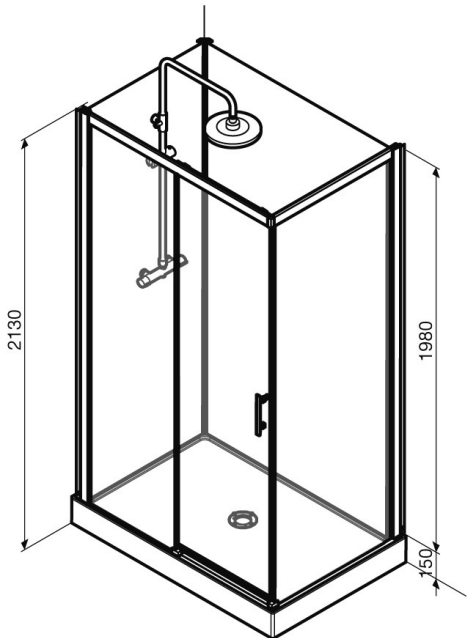

VIDRIO – CABINE DE DOUCHE 120X90 - GAUCHE

SKU 987004

VIDRIO – CABINE DE DOUCHE 120X90 - GAUCHE

SKU 987004

Caractéristiques:

- cabine de douche complète 120x90 cm gauche, porte coulissante
- verre de sécurité, traité anti-calcaire
- porte coulissante et parois fixes: 6 mm
- parois du fond: 5 mm
- douchette à main et pomme de douche réglable, flexible lisse, mitigeur de douche thermostatique, Certification ACS
- hauteur maximale de receveur jusqu'en dessous/dessus la pomme de douche de pluie: 2,18m/2,30m
- receveur de douche 5 mm acrylic avec siphon et couvercle inclus
- sans silicone
- alu polished
- easy clean
- Belgaqua