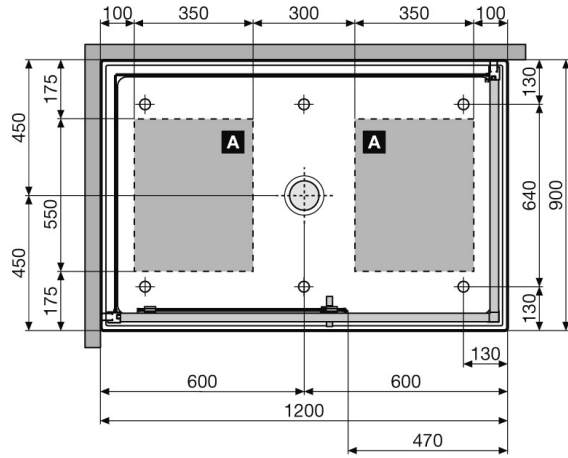

VIDRIO – CABINE DE DOUCHE 120X90 - GAUCHE

SKU 987004

VIDRIO – CABINE DE DOUCHE 120X90 - GAUCHE

SKU 987004

Caractéristiques:

- cabine de douche complète 120x90 cm gauche, porte coulissante
- verre de sécurité, traité anti-calcaire
- porte coulissante et parois fixes: 6 mm
- parois du fond: 5 mm
- douchette à main et pomme de douche réglable, flexible lisse, mitigeur de douche thermostatique, Certification ACS
- hauteur maximale de receveur jusqu'en dessous/dessus la pomme de douche de pluie: 2,18m/2,30m
- receveur de douche 5 mm acrylic avec siphon et couvercle inclus
- sans silicone
- alu polished
- easy clean
- Belgaqua