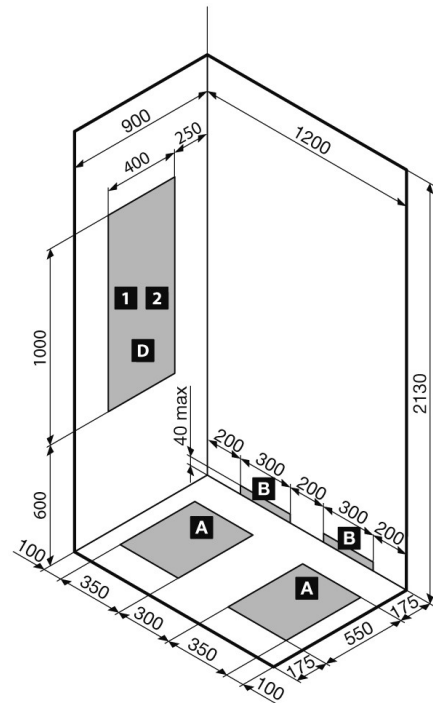

VIDRIO – CABINE DE DOUCHE 120X90 - GAUCHE

SKU 987004

VIDRIO – CABINE DE DOUCHE 120X90 - GAUCHE

SKU 987004

Caractéristiques:

- cabine de douche complète 120x90 cm gauche, porte coulissante
- verre de sécurité, traité anti-calcaire
- porte coulissante et parois fixes: 6 mm
- parois du fond: 5 mm
- douchette à main et pomme de douche réglable, flexible lisse, mitigeur de douche thermostatique, Certification ACS
- hauteur maximale de receveur jusqu'en dessous/dessus la pomme de douche de pluie: 2,18m/2,30m
- receveur de douche 5 mm acrylic avec siphon et couvercle inclus
- sans silicone
- alu polished
- easy clean
- Belgaqua