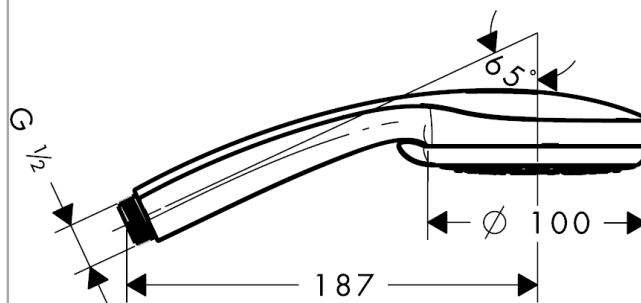

Croma 100
Croma® 100 Vario
 Oppervlakken: **chrom** Art.-nr.: **28535000**

Beschrijving

Functies

- straal-schijfoppervlak: 100 mm
- straalsoortomschakeling d.m.v. draaibare straal-schijf
- straalsoort: Rain, normale straal, shampoostraal, massagestraal
- maximaal debiet (bij 3 bar): 18 l/min
- met inwendige watervoering
- uitspoelbare vuilopvangzeef
- aansluitdraad G ½
- geschikt voor geisers
- Geluidsklasse: I
- debietklasse: D

Technologie

Productafbeelding

Maattekening

Doorstroomdiagram