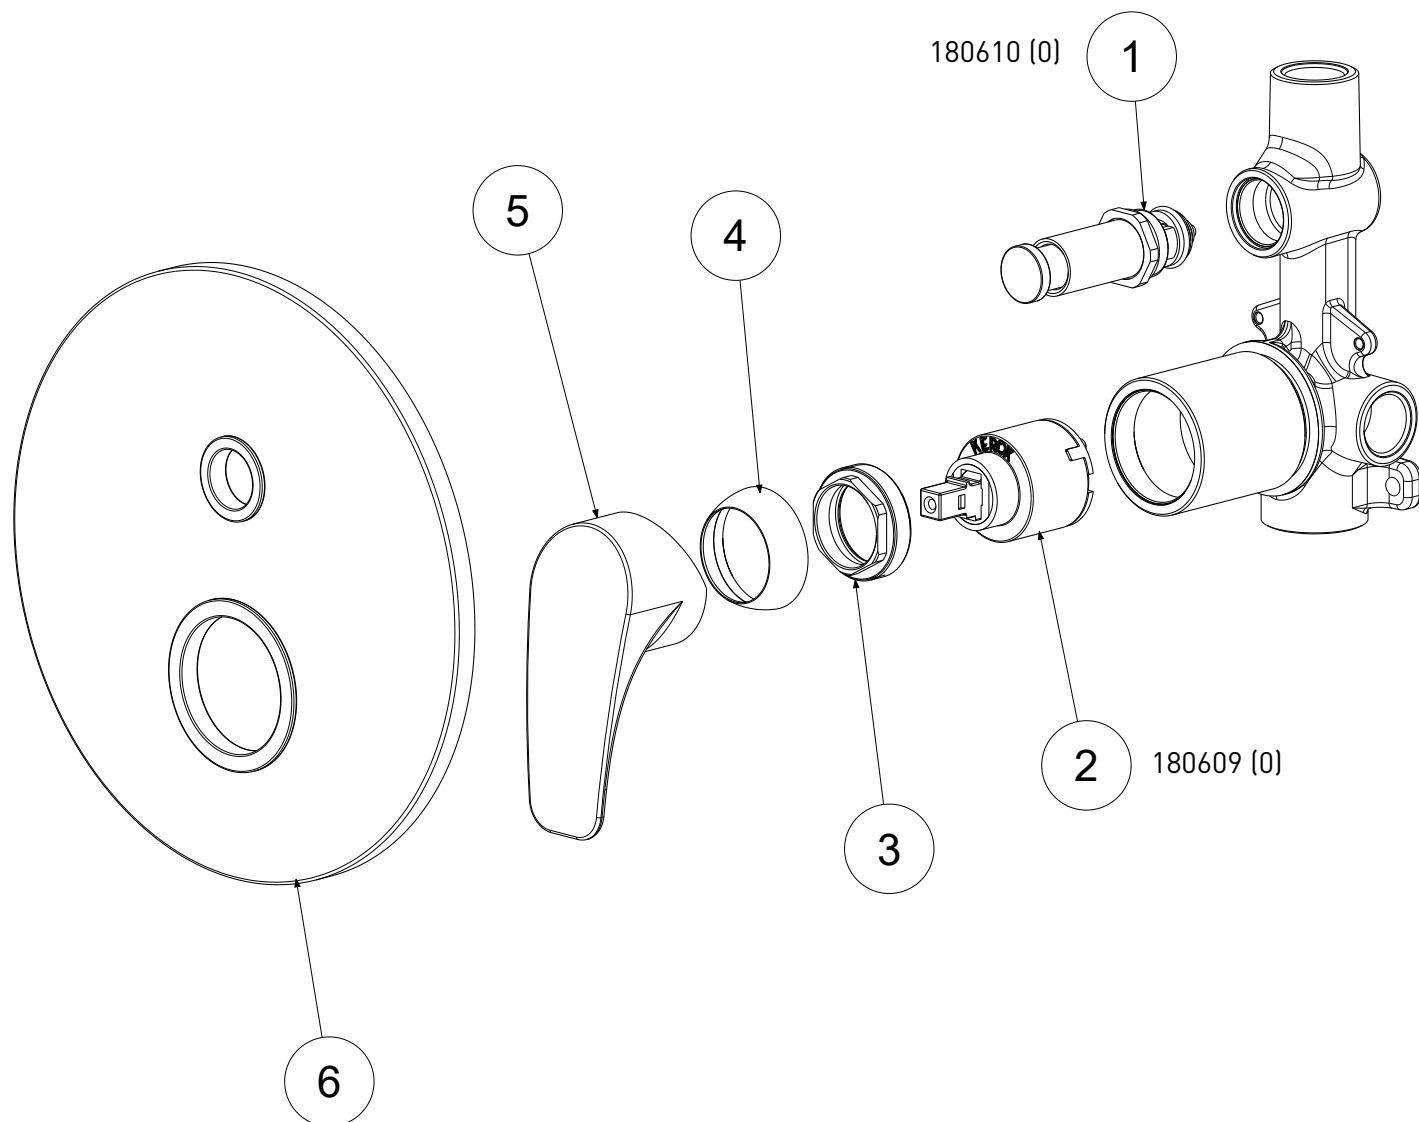

Lena

Item	Code
1	ZDEV048CR
2	ZA91193
3	ZGHI010
4	ZCAP034CR
5	ZLEV185CR
6	ZPIA076CR

Alle andere wisselstukken zijn te bestellen via NOS 183214 - VM PRO Lena kraanwerk. Prijzen via Dienst Pricing AUB.

Toutes les autres Pièces de réchange doivent être commander via NOS 183214 - VM PRO Lena robinetterie. Prix via Service Pricing. SVP