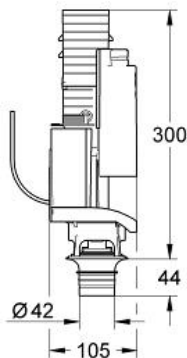

Soupape DT pour réservoir encastré

Référence : 38736000

GROHE nv - sa | Diependaalweg 4a | 3020 Winksele
Tel: +32 (0) 16 23 06 60 | Fax: +32 (0) 16 23 90 70
Mail: info.be@grohe.com

Pure Freude
an Wasser

GROHE

Descriptif Produit:

Soupape DT pour réservoir encastré

Spécifications Produit:

pour réservoir encastré universel ou équipant les bâtis-
supports avec réservoir universel

volume de chasse réglable de 6 à 9 litres

soupape AV1

fournie avec son siège

livré sans plaque de commande

GROHE EcoJoy 100% de plaisir, jusqu'à 50% d'économie

Finition:

□ 38736000