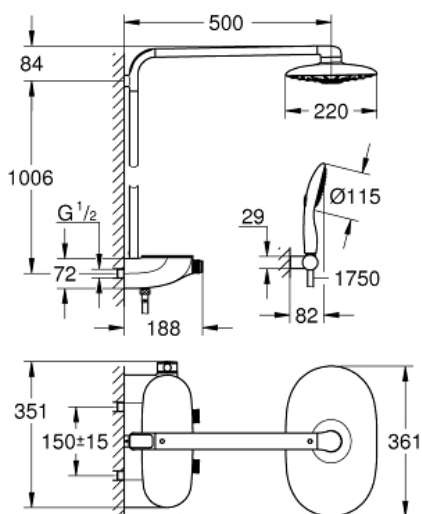

Pure Freude
an Wasser

GROHE

Product Description: Douchesysteem met thermostaat

Standard Specification:

bestaande uit:
horizontale douchearm 500 mm
SmartControl thermostaat
voor wisseling tussen hoofd- en handdouche
hoofddouche Rainshower 360 DUO, sproeiplateau chroom
GROHE PureRain/GROHE Rain O2* en TrioMassage
handdouche Power&Soul 115 mm (27 671 LS0)
- wandhouder voor handdouche (27 055 000)
- doucheslang Silverflex 1750 mm (28 388 000)
functioneert al bij een minimale doorstroming van 10 l/min.