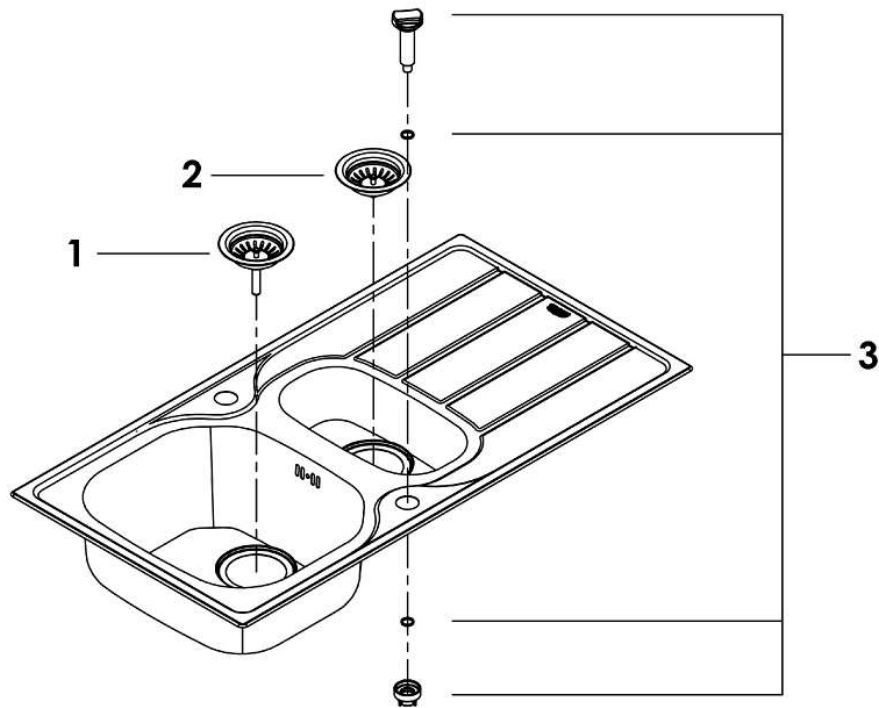

## K200 EVIER ACIER INOXYDABLE AVEC ÉGOUTTOIR

Pos.-nr.	Prod. description	Numéro de commande
Pos.-nr.	Prod. description	Numéro de commande
1	Vidage	42588SD0
2	Vidage	42589SD0
3	Bouton de vidage	42587SD0