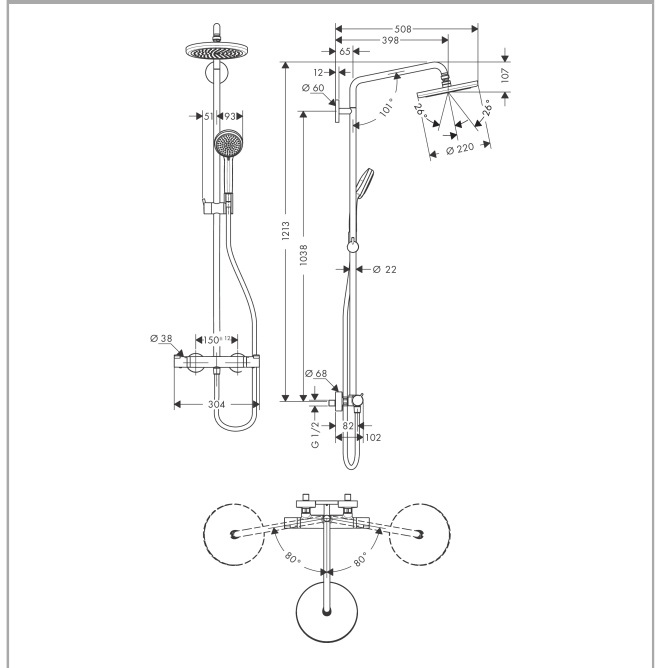

### Beschrijving

- bestaat uit: Hoofddouche, handdouche, douchethermostaat, Doucheslang, schuifstuk, glijstang
- Hoofddouche Croma 220
- afmeting hoofddouche: 220 mm
- straalsoort hoofddouche: RainAir volle zachte regenstraal
- straalsoort handdouche: Rain, massagestraal, krachtige shampoostraal, normale straal
- maximale doorstroomhoeveelheid bij 3 bar: 15 l/min
- minimale bedrijfsdruk: 1,2 bar
- maximale bedrijfsdruk: 10 bar
- kogelgewricht: hoek hoofddouche verstelbaar
- hoogte van buis kan worden verkort
- diameter glijstang: 22 mm
- in hoogte verstelbare handdouchehouder
- lengte douchearm hoofddouche: 400 mm
- draaibare douchearm
- thermostaat Ecostat Comfort
- veiligheidsblokkering bij 40°C
- SafetyFunctie: maximale warmwatertemperatuur vooraf instelbaar
- functies bediend met draaigreep
- er kunnen niet 2 uitlaten tegelijk stromen
- hartafstand 150 ± 12 mm
- intrinsiek veilig tegen terugstroming
- 2 functies
- EPD Showerpipes

### Technologie

**Croma**  
**showerpipe 220 1jet met thermostaat**  
 Oppervlakte finish: **chrom**    Artikelnummer: **27185000**

**Productfoto**

**Maattekening**

**Doorstroombiagram**

**Croma**  
**showerpipe 220 1jet met thermostaat**  
 Oppervlakte finish: **chrom** Artikelnummer: **27185000**