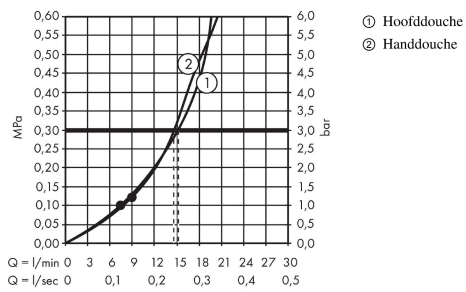

### Beschrijving

- bestaat uit: Hoofddouche, handdouche, douchethermostaat, Doucheslang, schuifstuk, glijstang
- Hoofddouche Croma 220
- afmeting hoofddouche: 220 mm
- straalsoort hoofddouche: RainAir volle zachte regenstraal
- straalsoort handdouche: Rain, massagestraal, krachtige shampoostraal, normale straal
- maximale doorstroomhoeveelheid bij 3 bar: 15 l/min
- minimale bedrijfsdruk: 1,2 bar
- maximale bedrijfsdruk: 10 bar
- kogelgewricht: hoek hoofddouche verstelbaar
- hoogte van buis kan worden verkort
- diameter glijstang: 22 mm
- in hoogte verstelbare handdouchehouder
- lengte douchearm hoofddouche: 400 mm
- draaibare douchearm
- thermostaat Ecostat Comfort
- veiligheidsblokkering bij 40°C
- SafetyFunctie: maximale warmwatertemperatuur vooraf instelbaar
- functies bediend met draaigreep
- er kunnen niet 2 uitlaten tegelijk stromen
- hartafstand 150 ± 12 mm
- intrinsiek veilig tegen terugstroming
- 2 functies
- EPD Showerpipes

### Technologie

**Croma**  
**showerpipe 220 1jet met thermostaat**  
 Oppervlakte finish: **chrom**    Artikelnummer: **27185000**

**Productfoto**

**Maattekening**

**Doorstroombiagram**

**Croma**  
**showerpipe 220 1jet met thermostaat**  
 Oppervlakte finish: **chrom** Artikelnummer: **27185000**