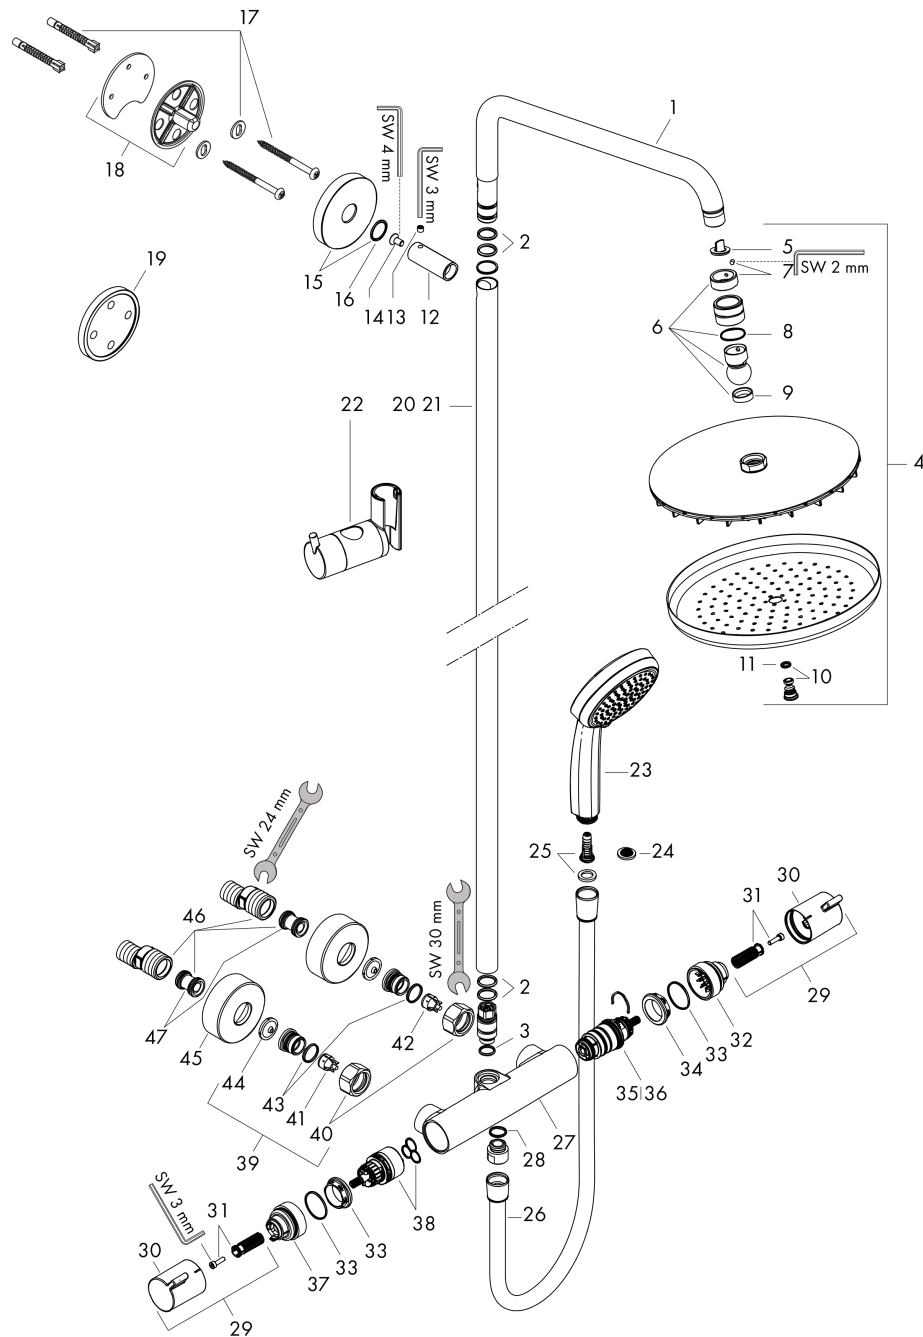

Croma
showerpipe 220 1jet met thermostaat
Oppervlakte finish: **chrom** Artikelnummer: **27185000**

Explosietekening

Bouwjaar: >12/20

Croma

showerpipe 220 1jet met thermostaat

Oppervlakte finish: **chrom** Artikelnummer: **27185000**

Reserveonderdelenlijst

Bouwjaar: >12/20

Regel	Beschrijving	Artikelnummer	Prijs incl. BTW	VE
1	douche-arm	95985000	-	1
2	O-ring 15x2,5	98131000	-	1
3	O-ring 12x2,25	98382000	-	1
4	Hoofdouche	26464000	-	1
5	zeefdichting	96477000	-	1
6	kogelgewricht	98941000	-	1
7	borgring	98942000	-	1
8	stelring	97536000	-	1
9	dichting	97606000	-	1
10	AIR ventiel	95794000	-	1
11	O-ring 7x2	98419000	-	1
12	huls	92166000	-	1
13	inbusschroef M6x5	98447000	-	1
14	schroef	92137000	-	1
15	rozet Ø 60 mm	95692000	-	1
16	O-ring 20x2,5	92602000	-	1
17	bevestigingsmateriaal	96179000	-	1
18	muurflans	95688000	-	1
19	opvulschijf 7 mm	95239000	-	1
20	stijgbuis 1030 mm	95915000	-	1
21	stijgbuis 1400 mm	95983000	-	1
22	schuifstuk cpl.	97651000	-	1
23	Handdouche	28535000	-	1
24	zeefdichting	94246000	-	1
25	filter	97708000	-	1
26	doucheslang Isiflex'B 1,60 m	28276000	-	1
27	Thermostaat	92147000	-	1
28	O-ring 14x2	98129000	-	1
29	greep	95836000	-	1
30	drukknop	92848000	-	1
31	greepadapter m. schroef	95843000	-	1
32	aanslagring	95839000	-	1
33	O-ring 26x1,5	98390000	-	1
34	moer	98913000	-	1
35	temperatuur regeleenheid	98282000	-	1
36	regeleenheid voor uitgewisseld aansluitingen	92373000	-	1
37	aanslagring voor bovendee	95927000	-	1
38	bovendee met omstelling	98283000	-	1
39	koppelingenset	94285000	-	1
40	moeren set	96157000	-	1
41	terugslagklep (drukbestendig tot 2 MPa)	93136000	-	1