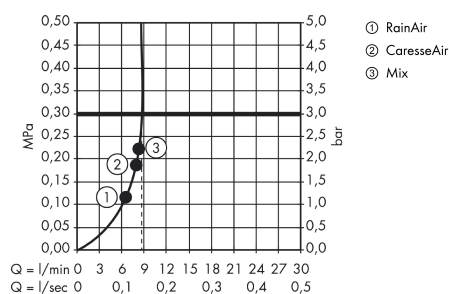

Raindance Select S

Raindance Select S 150 3jet EcoSmart douche à main DN15

Surfaces: blanc/chromé N° Art.: 28588400

Description

Caractéristiques

- douchette à main avec montage à deux coques
- taille de la tête de douche: 150 mm
- changement de jet via le bouton Select
- type de jet: RainAir, CaresseAir, Mix
- débit maximal (sous 3 bars de pression): 9 l/min
- avec alimentation d'eau intérieure
- filtre nettoiyable
- raccordement G 1/2
- pour chauffe-eaux instantanés
- groupe de bruit: I
- classe de débit: Z

Technologie

Prix du design

Photo du produit

Plan coté

Schéma d'écoulement

Les valeurs de consommation ont été mesurées dans la pratique, avec les robinetteries correspondantes (thermostat/mélangeur/vanne sous crépi)