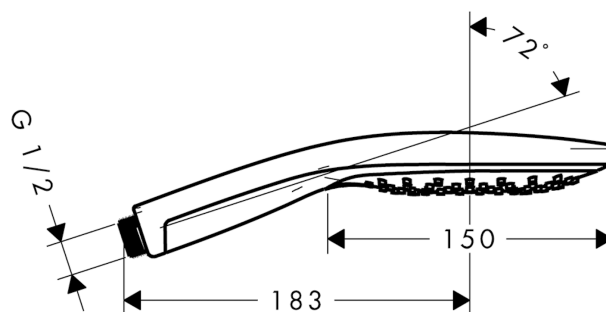

Raindance Select S

Raindance Select S 150 3jet EcoSmart douche à main DN15

Surfaces: blanc/chromé N° Art.: 28588400

Description

Caractéristiques

- douchette à main avec montage à deux coques
- taille de la tête de douche: 150 mm
- changement de jet via le bouton Select
- type de jet: RainAir, CaresseAir, Mix
- débit maximal (sous 3 bars de pression): 9 l/min
- avec alimentation d'eau intérieure
- filtre nettoiyable
- raccordement G 1/2
- pour chauffe-eaux instantanés
- groupe de bruit: I
- classe de débit: Z

Technologie

Prix du design

Photo du produit

Plan coté

Schéma d'écoulement

Les valeurs de consommation ont été mesurées dans la pratique, avec les robinetteries correspondantes (thermostat/mélangeur/vanne sous crépi)