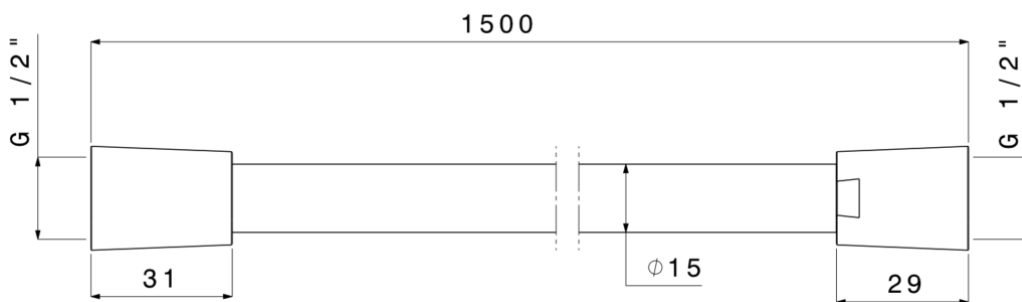

NERO - FLEXIBEL - 150 CM

SKU 156548

AFBEELDING:

MAATTEKENING:

Afwerking:

Zwart matt

Materiaal:

Gladde kunststofflexibel

Kenmerken:

- gladde doucheflexibel - 150 cm
- anti-kink
- anti-twist
- universele aansluiting 1/2"
- keuringen: ACS