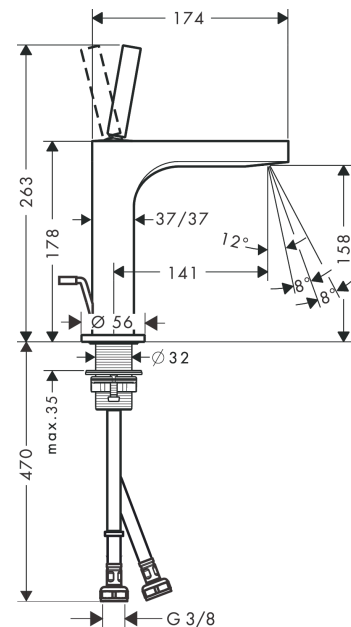

AXOR Citterio

ééngreeps wastafelmengkraan 160 met pingreep met trekwaste

Oppervlakte finish: **Brushed Black Chrome** Artikelnummer: **39031340**

Beschrijving

- ComfortZone 160
- voorsprong uitloop 141 mm
- uitloophoogte: 158 mm
- greepvariant: Met pingreep
- vaste uitloop
- straalsoort: laminaire straal
- verstelbare perlator
- maximale doorstroomhoeveelheid bij 3 bar: 5 l/min
- keramisch kardoes
- pop-up afvoergarnituur G 1¼
- EU taxonomie: max 6l/min - substantiële bijdrage (SC) mogelijk

Artikeldetails

Vrijblijvende advies
verkoopprijs excl. BTW 1.114,85 €

Vrijblijvende advies
verkoopprijs incl. BTW 1.348,97 €

Technologie

Productfoto

Maattekening

Doorstroomdiagram