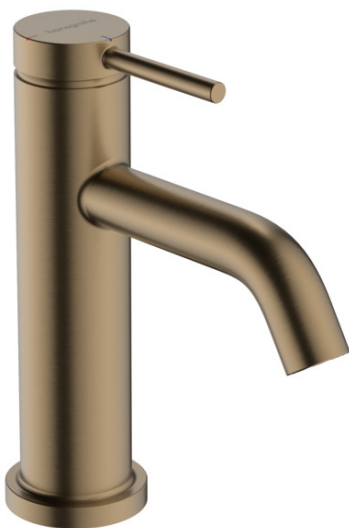

Tecturis S

ééngreeps wastafelkraan 80 CoolStart met trekwaste

Oppervlakte finish: **Brushed Bronze** Artikelnummer: **73302140**

Beschrijving

- ComfortZone 80
- voorsprong uitloop 108 mm
- uitloophoogte: 80 mm
- greepvariant: rechte greep
- vaste uitloop
- straalsoort: normale straal
- maximale doorstroomhoeveelheid bij 3 bar: 4 l/min
- keramisch kardoes
- pop-up afvoergarnituur G 1¼
- materiaal afvoergarnituur: Metaal
- koud water met de greep in de middenpositie, bespaart energie en kosten
- EU taxonomie: max 6l/min - substantiële bijdrage (SC) mogelijk

Artikeldetails

Vrijblijvende advies verkoopprijs excl. BTW 226,00 €

Vrijblijvende advies verkoopprijs incl. BTW 273,46 €

Technologie

Designprijzen

Productfoto