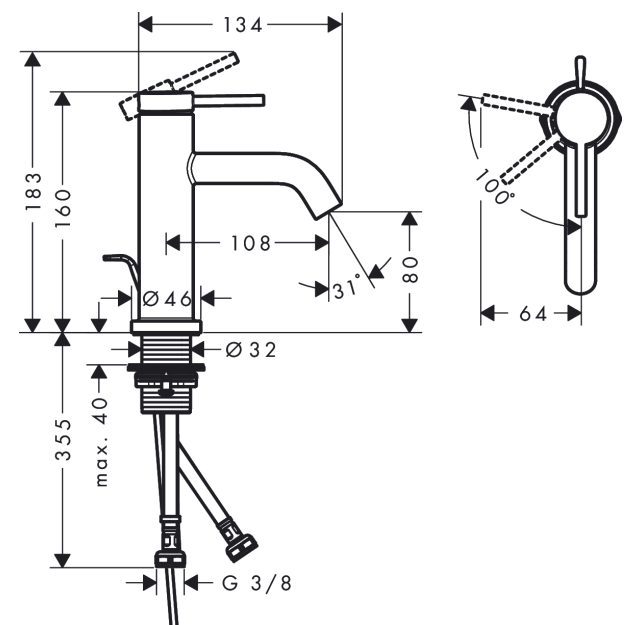

#### Beschrijving

- ComfortZone 80
- voorsprong uitloop 108 mm
- uitloophoogte: 80 mm
- greepvariant: rechte greep
- vaste uitloop
- straalsoort: normale straal
- maximale doorstroomhoeveelheid bij 3 bar: 4 l/min
- keramisch kardoes
- pop-up afvoergarnituur G 1¼
- materiaal afvoergarnituur: Metaal
- koud water met de greep in de middenpositie, bespaart energie en kosten
- EU taxonomie: max 6l/min - substantiële bijdrage (SC) mogelijk

#### Maattekening