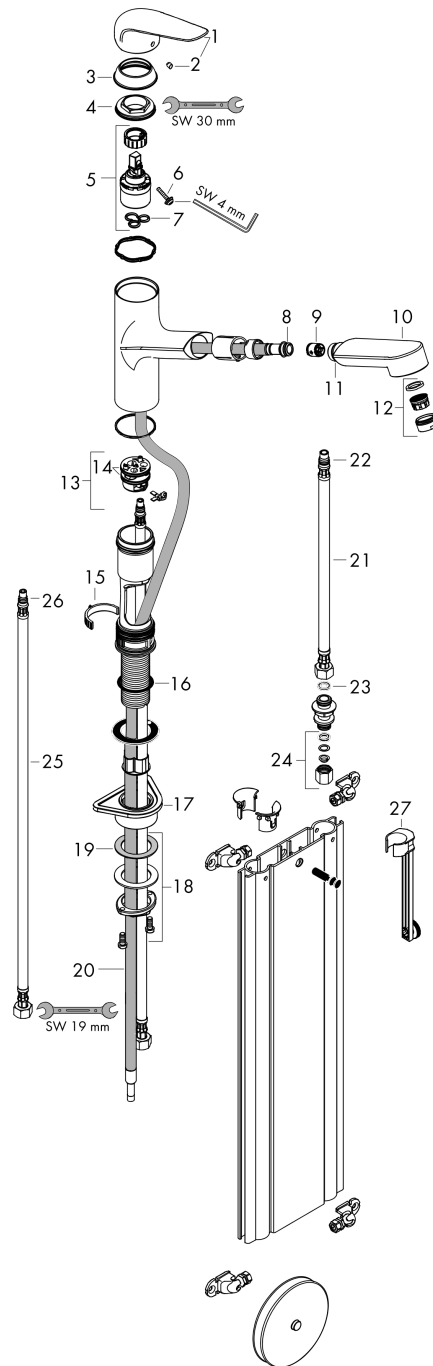

Bouwjaar: >10/18

Focus M42**ééngreeps keukenmengkraan 150 met uittrekbare uitloop en sBox**Oppervlakte finish: **chrom** Artikelnummer: **71829000****Reserveonderdelenlijst**

Bouwjaar: >10/18

| Regel | Beschrijving | Artikelnummer | Prijs incl. BTW | VE |
|--------------|--------------------------------------|----------------------|----------------------------|-----------|
| 1 | greep | 93336000 | - | 1 |
| 2 | greepstop | 96338000 | - | 1 |
| 3 | afdekkap | 97995000 | - | 1 |
| 4 | O-ring 41x2 | 98212000 | - | 1 |
| 5 | kardoes compl. | 92730000 | - | 1 |
| 6 | borgschroef | 95140000 | - | 1 |
| 7 | dichting | 95008000 | - | 1 |
| 8 | O-ring 11x2 | 98127000 | - | 1 |
| 9 | terugslagklepset DW 15 | 97350000 | - | 1 |
| 10 | vuistdouche | 93350000 | - | 1 |
| 11 | O-ring 18x1,5 | 98231000 | - | 1 |
| 12 | perlator M24x1 (15 l/min) | 13913000 | - | 1 |
| 13 | kardoesadapter | 95911000 | - | 1 |
| 14 | O-Ring 30x2 | 98186000 | - | 1 |
| 15 | aanslagring | 92211000 | - | 1 |
| 16 | O-Ring 36x2,5 | 98190000 | - | 1 |
| 17 | bevestigingsmateriaal | 97523000 | - | 1 |
| 18 | schachtbevestigingsset compl. (Ø 34) | 95049000 | - | 1 |
| 19 | stelring | 97548000 | - | 1 |
| 20 | slang | 93203000 | - | 1 |
| 21 | aansluitslang 450 mm M10x1 G3/8 | 96507000 | - | 1 |
| 22 | O-ring 8x1,75 | 97827000 | - | 1 |
| 23 | dichtingsset | 95581000 | - | 1 |
| 24 | klemverbinding | 96099000 | - | 1 |
| 25 | aansluitslang 900 mm M8x0,75 G3/8 | 98758000 | - | 1 |
| 26 | O-ring 7x1,5 | 98422000 | - | 1 |
| 27 | verlengset | 43333000 | - | 1 |