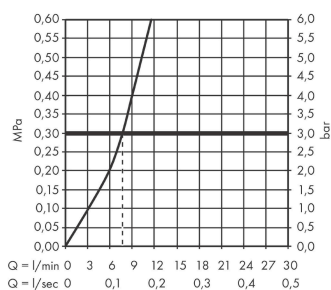

Artikeldetails

Vrijblijvende advies verkoopprijs excl. BTW 291,95 €

Vrijblijvende advies verkoopprijs incl. BTW 353,26 €

Technologie

Productfoto

Maattekening

Doorstroomdiagram

Focus M42**ééngreeps keukenmengkraan 150 met uittrekbare uitloop en sBox**Oppervlakte finish: **chrom** Artikelnummer: **71829000****Explosietekening**