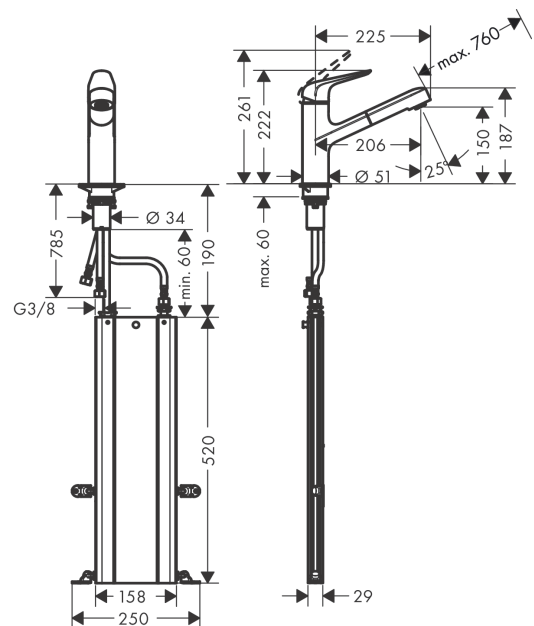

Maattekening