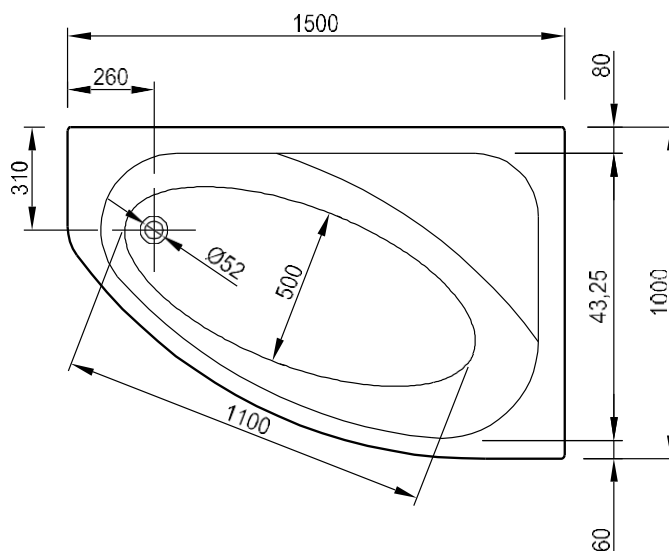

**HERMES – HOEKBAD RECHTS – 150X100**

**SKU 119588**

---

**HERMES – HOEKBAD RECHTS – 150X100****SKU 119588**

<u>Afmetingen:</u>	lengte: 1500 mm breedte: 1000 mm hoogte: 440 mm
<u>Materiaal:</u>	acryl – 4 mm – NF gekeurd
<u>Kleur:</u>	wit
<u>Kenmerken:</u>	– hoekbad rechts – mono – overloop diameter 52 mm – afvoer diameter 52 mm – met glasvezel verstevigd en ingewerkte bodemversteving – geleverd met potenstel – isolerend – makkelijk te reinigen – CE gekeurd
<u>Gewicht:</u>	23 kg
<u>Inhoud:</u>	195 liter
<u>Optie:</u>	– badgreep: sku 119562 – standaard sifon: sku 130025