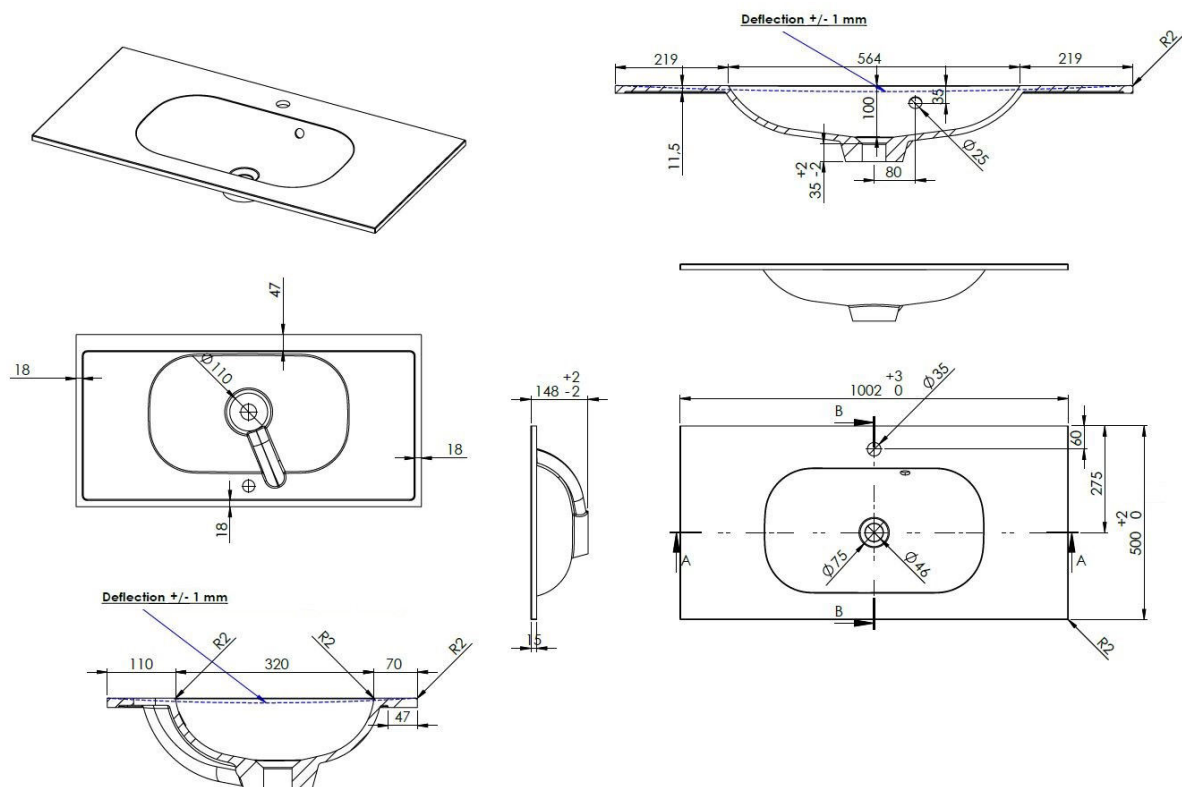

OVUM – INTEGRALE TABLET - 1000 X 500 X 200 MM

SKU 930966

AFBEELDING

MAATTEKENING

Type wastafel	Rechthoekig integrale tablet
Aantal wastafels	Enkel
Materiaal	Mineraalmarmer
Kleur	Wit
Afwerking	Glanzend
Dikte tablet	2 cm
Diepte waskom	10 cm
Met geïntegreerd overloop	Ja
Met geïntegreerde kraangat	Ja
Kraangat diameter	35 mm
Met afvoer	Ja
Afvoer diameter	45 mm
Met waterdichte ring	Nee
Combinatie	past op alle Van Marcke meubels
Behandeling	/
Gewicht	13.2 kg
Garantie	5 jaar
Extra's	/
Met bevestigingsmateriaal	Ja