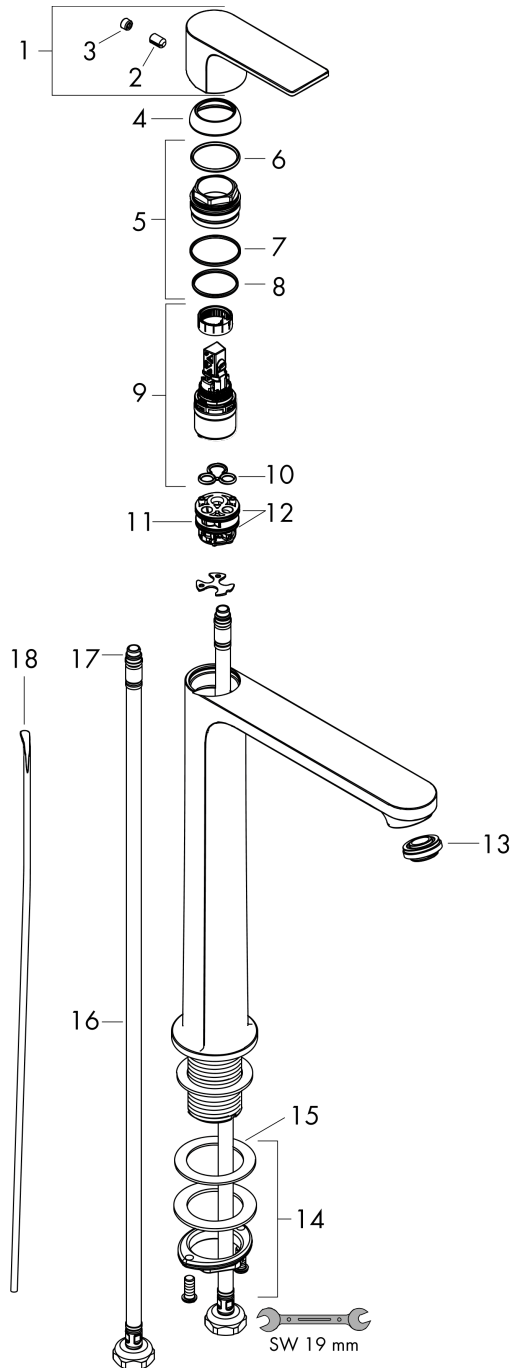

Rebris E

ééngreeps wastafelmengkraan 240 CoolStart EcoSmart+ voor waskommen met trekwaSte

Oppervlakte finish: **chrom** Artikelnummer: **72591000**

Explosietekening

Bouwjaar: >06/22

Rebris E

ééngreeps wastafelmengkraan 240 CoolStart EcoSmart+ voor waskommen met trekwaste

Oppervlakte finish: **chrom** Artikelnummer: **72591000**

Reserveonderdelenlijst

Bouwjaar: >06/22

Regel	Beschrijving	Artikelnummer	Prijs incl. BTW	VE
1	greep	94643000	-	1
2	greepstop	95704000	-	1
3	inbusschroef M6x10 DIN 916	96029000	-	1
4	afdekkap	98863000	-	1
5	moer	98864000	-	1
6	O-ring 24x2	98388000	-	1
7	O-ring 27x1,5	92527000	-	1
8	O-ring 25x1,5	98146000	-	1
9	kardoes compl.	95973001	-	1
10	dichting	98865000	-	1
11	kardoesadapter	98866000	-	1
12	O-ring 23x2	98398000	-	1
13	perlator M24x1 (4,5 l/min)	94364001	-	1
14	schachtbevestigingsset compl. (Ø 32)	13961000	-	1
15	stelring	97548000	-	1
16	aansluitslang 600 mm M8x0,75 G3/8	96556000	-	1
17	O-ring 6,6x1,6	93019000	-	1
18	trekstang	96657000	-	1
a	afvoergarnituur	92168000	-	1
b	schachtverlenging	13898000	-	1
c	dwarstang compl. 340 mm (kogel- Ø12mm)	96324000	-	1