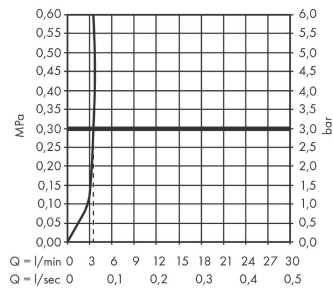

Rebris E

ééngreeps wastafelmengkraan 240 CoolStart EcoSmart+ voor waskommen met trekwaste

Oppervlakte finish: **chrom** Artikelnummer: **72591000**

Doorstroomdiagram