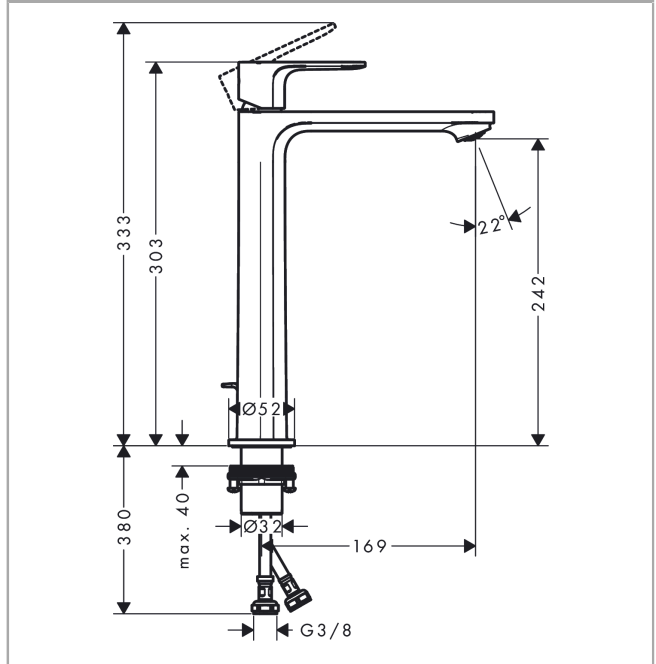

Maattekening