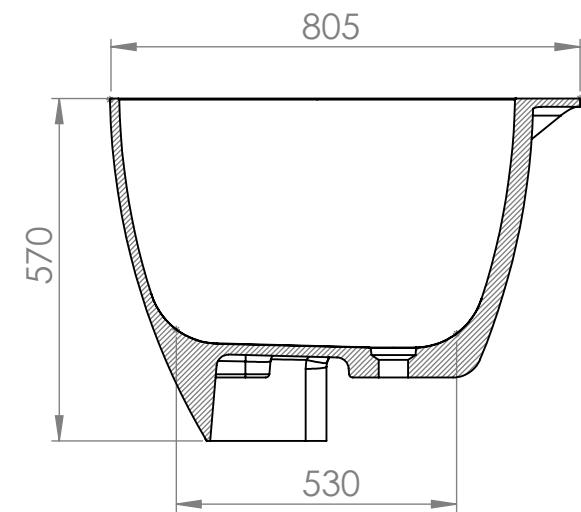

ARCQUA

Model: Havana Back to Wall ligbad hoek links

Size: 170x80 cm

Cutout / Uitsparing
Ausparung / la Pause/ una Pausa
Not necessary/ Niet nodig /
Nicht nötig /n'est pas nécessaire/
non è necessaria