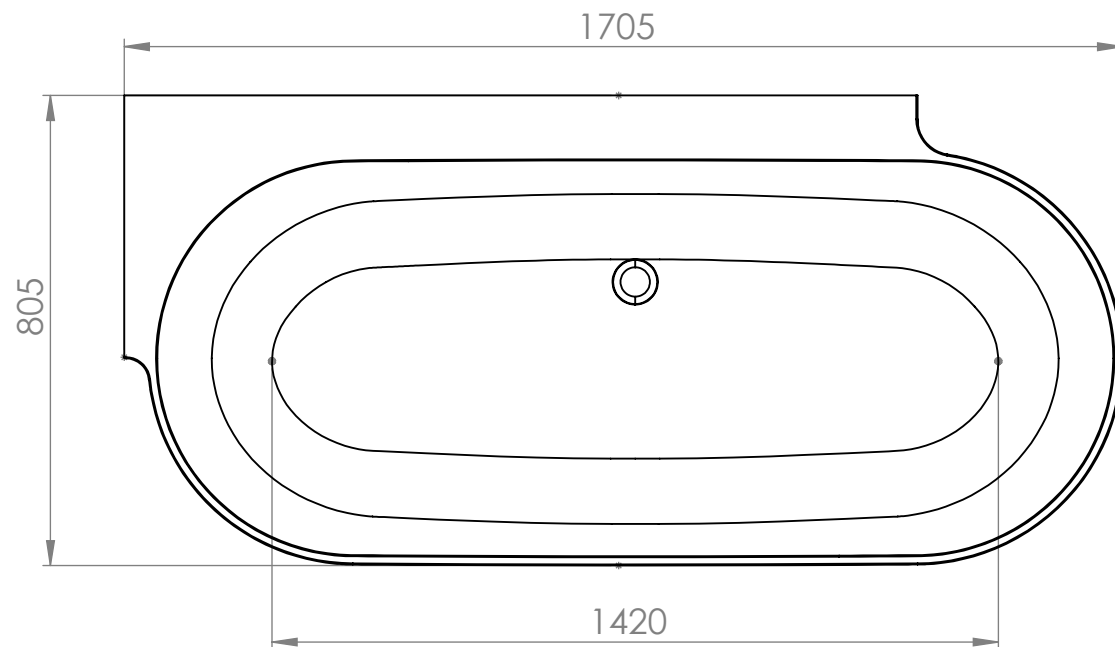

ARCQUA

Model: Havana Back to Wall ligbad hoek links

Size: 170x80 cm

Cutout / Uitsparing
Ausparung / la Pause/ una Pausa
Not necessary/ Niet nodig /
Nicht nötig /n'est pas nécessaire/
non è necessaria