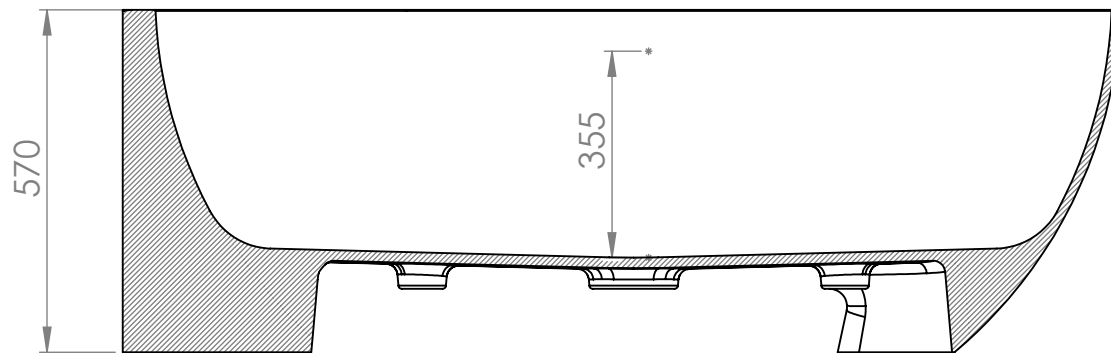

ARCQUA

Model: Havana Back to Wall ligbad hoek links

Size: 170x80 cm

Cutout / Uitsparing
Ausparung / la Pause/ una Pausa
Not necessary/ Niet nodig /
Nicht nötig /n'est pas nécessaire/
non è necessaria