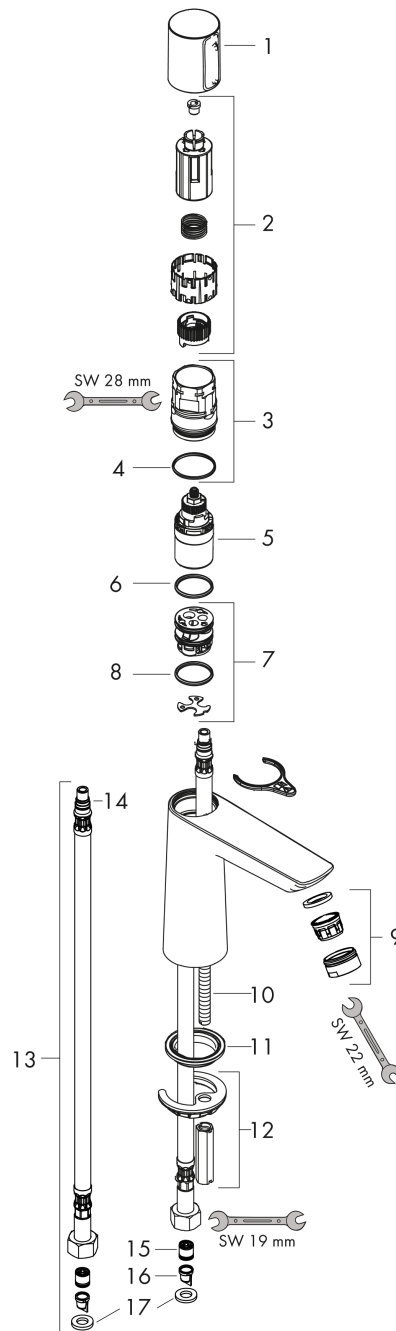

### Maattekening

### Doorstroomdiagram

**Talis Select E**  
**ééngreeps wastafelmengkraan 110 zonder afvoer**  
 Oppervlak: **chrom**    Artikelnummer: **71751000**

**Explosietekening**

Bouwjaar: >05/18

**Talis Select E**  
**ééngreeps wastafelmengkraan 110 zonder afvoer**  
 Oppervlak: **chrom** Artikelnummer: **71751000**

## Reserveonderdelenlijst

Bouwjaar: >05/18

Regel	Beschrijving	Artikelnummer	Prijs incl. BTW	VE
1	greep	92525000	70,30 €	1
2	greepadapter	92526000	22,39 €	1
3	moer	92528000	55,90 €	1
4	O-ring 27x1,5	92527000	11,13 €	1
5	kardoes compl.	92529000	99,58 €	1
6	O-Ring 28x2	98194000	2,90 €	1
7	kardoesadapter	98866000	27,95 €	1
8	O-ring 23x2	98398000	2,90 €	1
9	perlator M24x1 (5 l/min)	13185000	-	1
10	schroef M8 x 68	97736000	4,96 €	1
11	dichting Ø 42	98722000	4,96 €	1
12	schachtbevestigingsset compl.	96016000	27,95 €	1
13	aansluitslang 450 mm M8x0,75 G3/8	93405000	35,82 €	1
14	O-ring 7x1,5	98422000	2,90 €	1
15	terugslagklep DW 10	96456000	8,11 €	1
16	zeef	92532000	8,11 €	1
17	dichtingsset	92533000	4,96 €	1