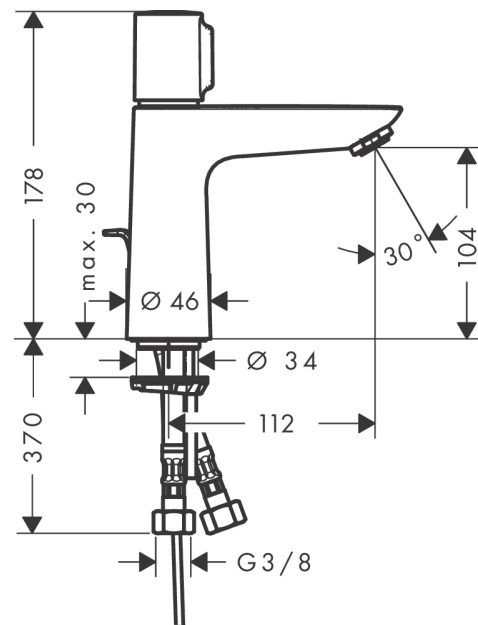

### Beschrijving

- ComfortZone: 110
- voorsprong uitloop 112 mm
- uitloophoogte: 104 mm
- greepvariant: met cilinder greep
- vaste uitloop
- straalsoort: normale straal
- maximale doorstroomhoeveelheid bij 3 bar: 5 l/min
- Select kardoes met temperatuurregeling
- EU taxonomie: max 6l/min - draagt substantieel bij aan duurzaamheid

### Maattekening