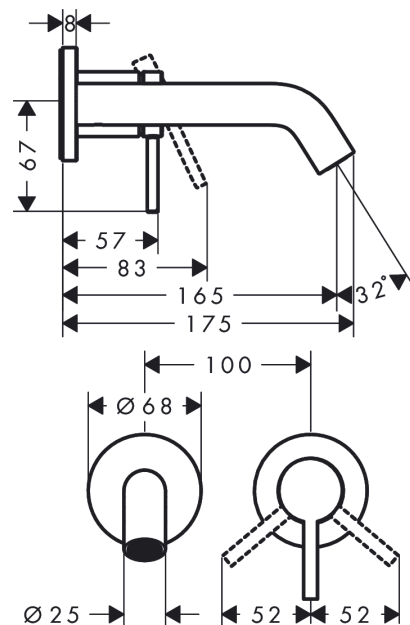

Tecturis S

ééngreeps wastafelkraan inbouw voor wandmontage, met uitloop 16,5 cm

Oppervlakte finish: **mat zwart** Artikelnummer: **73350670**

Beschrijving

- voorsprong uitloop 165 mm
- greepvariant: rechte greep
- vaste uitloop
- straalsoort: normale straal
- maximale doorstroomhoeveelheid bij 3 bar: 4 l/min
- keramisch kardoes
- zonder wastegarnituur, met afvoerplug (art.nr. 50001)
- materiaal afvoergarnituur: Metaal
- de greep kan rechts of links worden geplaatst, afhankelijk van de montage van het inbouwdeel
- EU taxonomie: max 6l/min - substantiële bijdrage (SC) mogelijk

Artikeldetails

Vrijblijvende advies verkoopprijs excl. BTW 314,00 €

Vrijblijvende advies verkoopprijs incl. BTW 379,94 €

Technologie

Designprijzen

Productfoto

Maattekening

Doorstroomdiagram