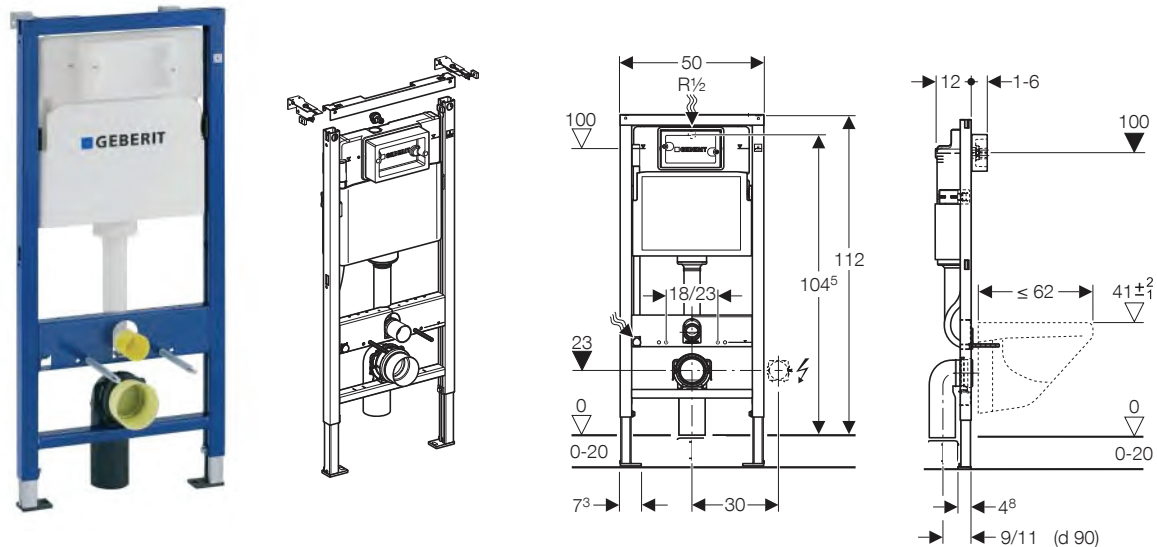

Geberit Duofix

Geberit Duofix element voor hang-wc, H112, met Delta reservoir 12 cm

met:

- inbouwspiegelreservoir met 2-toetsen-spoeltechniek, voor spoeling met 7,5 / 6 l of 3,5 l of voor spoel-stop-spoeling
- afzonderlijk, traploos in hoogte regelbare voetsteunen, voor een vloeropbouw van 0 - 20 cm
- 2 complete bevestigingen M 12 voor de bevestiging van de wc-pot, tussenafstand 18 of 23 cm
- stopkraan
- aansluiting aan de watertoevoer in R 1/2"
- wachtbuis, in de linkerzijde van het element, waarin naderhand een flexibel voor de watertoevoer - van een anale douche- kan geïnstalleerd worden
- spoelbocht, toe- en afvoermanchet
- afvoerbocht Ø 90
- ruwbouwbescherming voor de service-opening
- set voor bevestiging tegen een muur

art. nr.

458.113.00.1

Geberit bedieningsplaat Delta 21 met 2 toetsen

kunststof

kleur	art. nr.
alpien wit	115.125.11.1
mat verchromd	115.125.46.1