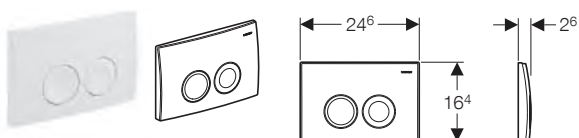

Geberit Duofix

Geberit Duofix element voor hang-wc, H112, met Delta reservoir 12 cm

met:

- inbouwspiegelreservoir met 2-toetsen-spoeltechniek, voor spoeling met 7,5 / 6 l of 3,5 l of voor spoel-stop-spoeling
- afzonderlijk, traploos in hoogte regelbare voetsteunen, voor een vloeropbouw van 0 - 20 cm
- 2 complete bevestigingen M 12 voor de bevestiging van de wc-pot, tussenafstand 18 of 23 cm
- stopkraan
- aansluiting aan de watertoevoer in R 1/2"
- wachtbuis, in de linkerzijde van het element, waarin naderhand een flexibel voor de watertoevoer - van een anale douche- kan geïnstalleerd worden
- spoelbocht, toe- en afvoermanchet
- afvoerbocht Ø 90
- ruwbouwbescherming voor de service-opening
- set voor bevestiging tegen een muur

art. nr.

458.113.00.1

Geberit bedieningsplaat Delta 21 met 2 toetsen

kunststof

kleur	art. nr.
alpien wit	115.125.11.1
mat verchromd	115.125.46.1