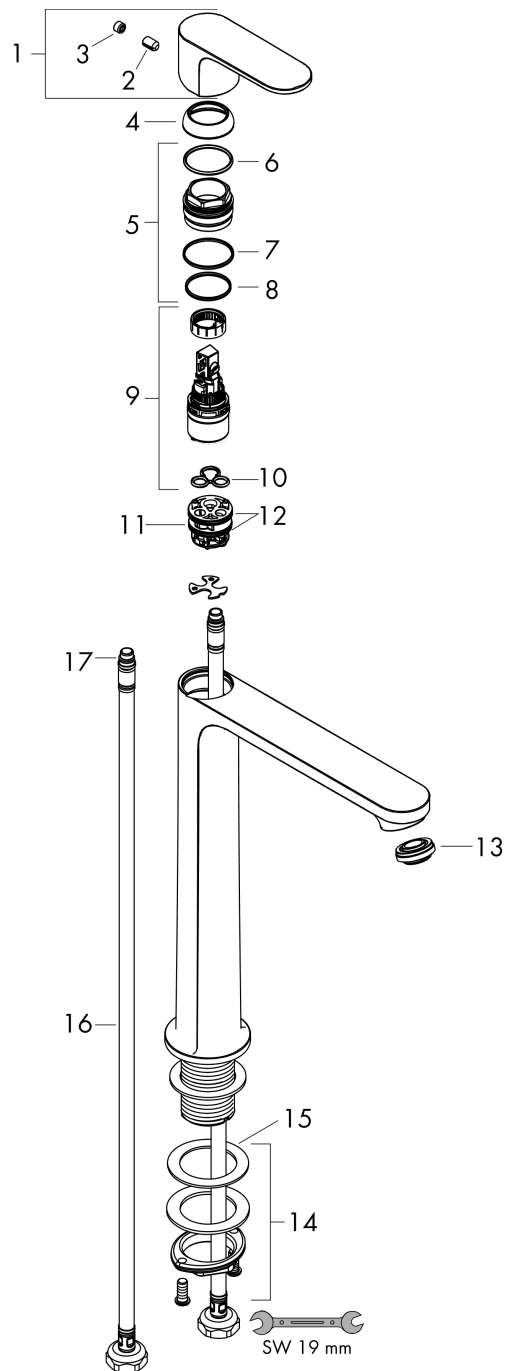

Rebris S

ééngreeps wastafelmengkraan 240 CoolStart voor waskommen zonder afvoer

Oppervlakte finish: **chrom** Artikelnummer: **72582000**

Beschrijving

- ComfortZone 240
- voorsprong uitloop 169 mm
- uitloophoogte: 242 mm
- greepvariant: rechte greep
- vaste uitloop
- straalsoort: normale straal
- maximale doorstroomhoeveelheid bij 3 bar: 5 l/min
- keramisch kardoes
- koud water met de greep in de middenpositie, bespaart energie en kosten
- EU taxonomie: max 6l/min - substantiële bijdrage (SC) mogelijk
- Kiwa K6161_Mechanical Mixers EN817

ééngreeps wastafelmengkraan 240 CoolStart voor waskommen zonder afvoer

Oppervlakte finish: **chrom** Artikelnummer: **72582000**

Doorstroomdiagram

Rebris S

ééngreeps wastafelmengkraan 240 CoolStart voor waskommen zonder afvoer

Oppervlakte finish: **chrom** Artikelnummer: **72582000**

Explosietekening

Bouwjaar: >06/22

Rebris S**ééngreeps wastafelmengkraan 240 CoolStart voor waskommen zonder afvoer**Oppervlakte finish: **chrom** Artikelnummer: **72582000****Reserveonderdelenlijst**

Bouwjaar: >06/22

Regel	Beschrijving	Artikelnummer	Prijs incl. BTW	VE
1	greep	94642000	-	1
2	greepstop	95704000	-	1
3	inbusschroef M6x10 DIN 916	96029000	-	1
4	afdekkap	98863000	-	1
5	moer	98864000	-	1
6	O-ring 24x2	98388000	-	1
7	O-ring 27x1,5	92527000	-	1
8	O-ring 25x1,5	98146000	-	1
9	kardoes compl.	95973001	-	1
10	dichting	98865000	-	1
11	kardoesadapter	98866000	-	1
12	O-ring 23x2	98398000	-	1
13	perlator M24x1 (5 l/min)	94364000	-	1
14	schachtbevestigingsset compl. (Ø 32)	13961000	-	1
15	stelring	97548000	-	1
16	aansluitslang 600 mm M8x0,75 G3/8	96556000	-	1
17	O-ring 6,6x1,6	93019000	-	1
a	schachtverlenging	13898000	-	1