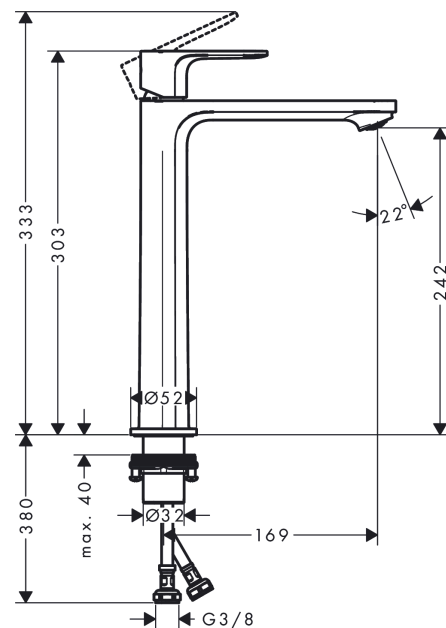

Maattekening