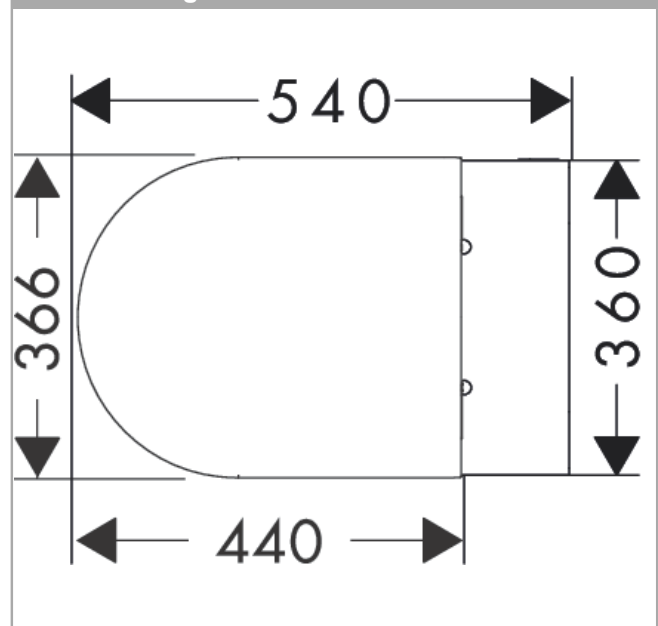

**EluPura S**

**Toilet wandmontage 540 zonder spoelrand AquaHelix Flush met toiletzitting en SoftClose deksel met QuickRelease, slim, SmartClean**

Oppervlakte finish: **wit** Artikelnummer: **62025450**

**Beschrijving**

- bestaat uit: WC, toiletzitting en deksel
- materiaal toilet: keramiek
- materiaal zitting en klep: Ureum
- materiaal scharnieren: roestvrijstaal
- Gemaakt voor NoiseReduction: op maat gemaakte geluiddempende mat inclusief
- glansgraad keramiek: glanzend
- met verborgen sifon
- randloos
- AquaHelix Flush: draaikolk-technologie voor optimaal doorspoelen
- spoelwaterhoeveelheid: 4,5 l, 5 l, 6 l
- EcoSmart: waterbesparend toilet (passend inbouwreservoir benodigd)
- spoeltype: afspoelen
- montagewijze: wandmontage
- verborgen bevestiging voor het toilet
- wateraansluiting: achterzijde
- SoftCloseSoftClose: toiletzitting en klep met SoftClose-mechanisme
- QuickReleaseQuickRelease: toiletzitting en deksel snel verwijderbaar
- HygieneEffect - vermindert de verspreiding van coliforme bacteriën and salmonella (Escherichia coli ATCC 8739/Salmonella enterica ATCC 13076. Test: ISO 22196: 2011-08)
- KIWA\_K109989/01

**Artikeldetails**

Vrijblijvende advies  
verkoopprijs excl. BTW 798,30 €

Vrijblijvende advies  
verkoopprijs incl. BTW 965,94 €

**Technologie****Designprijzen****Productfoto****Maattekening**

**EluPura S****Toilet wandmontage 540 zonder spoelrand AquaHelix Flush met toiletzitting en SoftClose deksel met QuickRelease, slim, SmartClean**