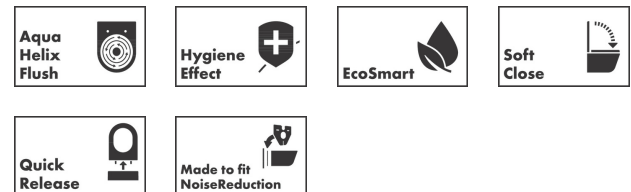

**EluPura S**

**Toilet wandmontage 540 zonder spoelrand AquaHelix Flush met toiletzitting en SoftClose deksel met QuickRelease, slim, SmartClean**

Oppervlakte finish: **wit** Artikelnummer: **62025450**

**Beschrijving**

- bestaat uit: WC, toiletzitting en deksel
- materiaal toilet: keramiek
- materiaal zitting en klep: Ureum
- materiaal scharnieren: roestvrijstaal
- Gemaakt voor NoiseReduction: op maat gemaakte geluiddempende mat inclusief
- glansgraad keramiek: glanzend
- met verborgen sifon
- randloos
- AquaHelix Flush: draaikolk-technologie voor optimaal doorspoelen
- spoelwaterhoeveelheid: 4,5 l, 5 l, 6 l
- EcoSmart: waterbesparend toilet (passend inbouwreservoir benodigd)
- spoeltype: afspoelen
- montagewijze: wandmontage
- verborgen bevestiging voor het toilet
- wateraansluiting: achterzijde
- SoftCloseSoftClose: toiletzitting en klep met SoftClose-mechanisme
- QuickReleaseQuickRelease: toiletzitting en deksel snel verwijderbaar
- HygieneEffect - vermindert de verspreiding van coliforme bacteriën and salmonella (Escherichia coli ATCC 8739/Salmonella enterica ATCC 13076. Test: ISO 22196: 2011-08)
- KIWA\_K109989/01

**Artikeldetails**

Vrijblijvende advies  
verkoopprijs excl. BTW 798,30 €

Vrijblijvende advies  
verkoopprijs incl. BTW 965,94 €

**Technologie****Designprijzen****Productfoto****Maattekening**

**EluPura S****Toilet wandmontage 540 zonder spoelrand AquaHelix Flush met toiletzitting en SoftClose deksel met QuickRelease, slim, SmartClean**