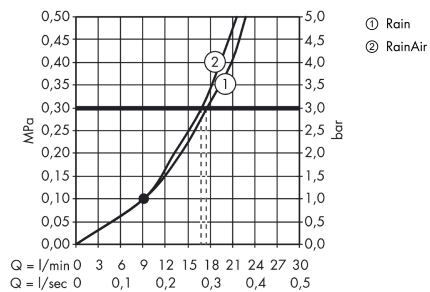

Raindance Select

Raindance Select S 240 2jet douche de tête DN15 -modèle pour plafond

Surfaces: chromé N° Art.: 26467000

Description

Caractéristiques

- taille de la tête de douche: 240 mm
- type de jet: RainAir, Rain
- débit du jet Rain (sous 3 bars de pression): 17 l/min
- débit du jet RainAir (sous 3 bars de pression): 17 l/min
- réglage du type de jet: inversion via le bouton Select sur la douche de tête
- surface du disque de jet possible en deux finitions : chromé ou blanc
- matériau du disque de jet: métal
- disque de jet amovible pour nettoyage
- raccord plafond métallique
- longueur du raccord de plafond: 100 mm
- type d'installation: plafond
- raccordement G 1/2

Technologie

Photo du produit

Plan coté

Raindance Select

Raindance Select S 240 2jet douche de tête DN15 -modèle pour plafond

Surfaces: chromé N° Art.: 26467000

Schéma d'écoulement

I valori di consumo sono stati misurati nella pratica con le armature appartenenti (Termostato/Miscelatore/Valvola sotto-intonaco).