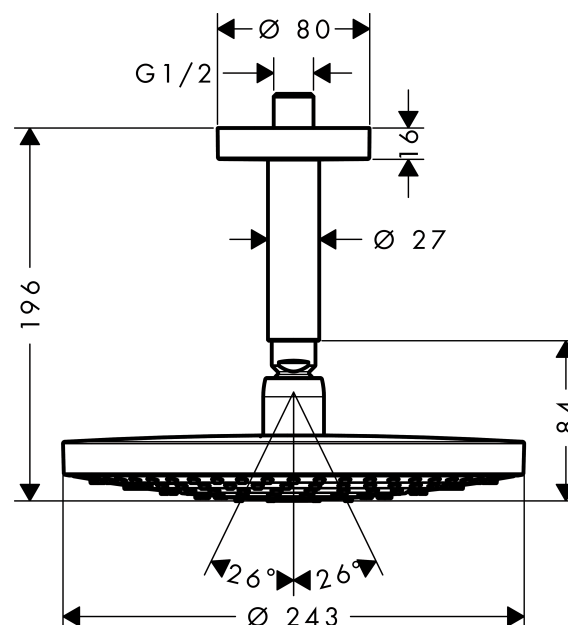

Raindance Select

Raindance Select S 240 2jet douche de tête DN15 -modèle pour plafond

Surfaces: chromé N° Art.: 26467000

Description

Caractéristiques

- taille de la tête de douche: 240 mm
- type de jet: RainAir, Rain
- débit du jet Rain (sous 3 bars de pression): 17 l/min
- débit du jet RainAir (sous 3 bars de pression): 17 l/min
- réglage du type de jet: inversion via le bouton Select sur la douche de tête
- surface du disque de jet possible en deux finitions : chromé ou blanc
- matériau du disque de jet: métal
- disque de jet amovible pour nettoyage
- raccord plafond métallique
- longueur du raccord de plafond: 100 mm
- type d'installation: plafond
- raccordement G 1/2

Technologie

Photo du produit

Plan coté

Raindance Select

Raindance Select S 240 2jet douche de tête DN15 -modèle pour plafond

Surfaces: chromé N° Art.: 26467000

Schéma d'écoulement

I valori di consumo sono stati misurati nella pratica con le armature appartenenti (Termostato/Miscelatore/Valvola sotto-intonaco).