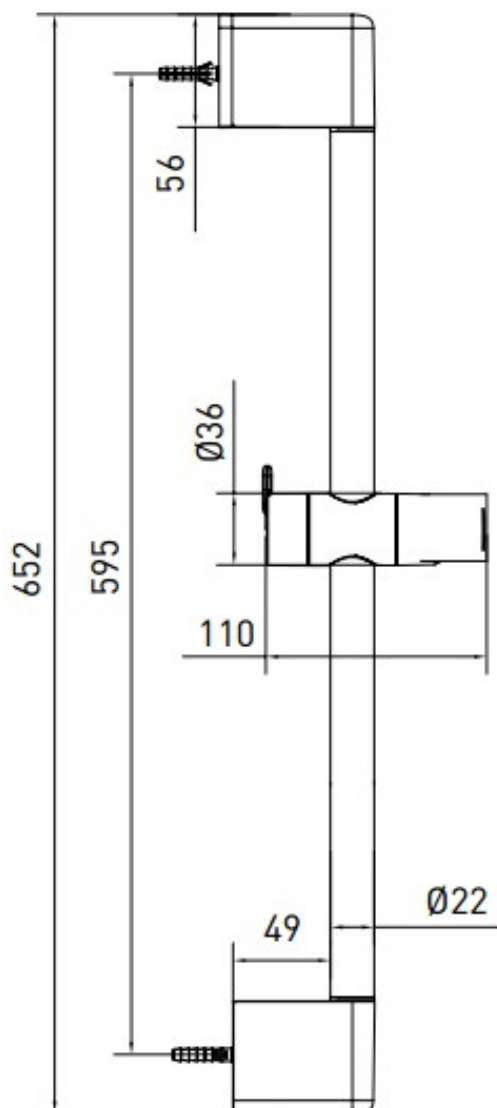

LACCO – BARRE DE DOUCHE – 65 CM

SKU 186131

F186131F

Rev.

Les dimensions, ainsi que l'assortiment peuvent subir des modifications sans avis préalable.

LACCO – BARRE DE DOUCHE – 65 CM

SKU 186131

Dimensions : hauteur de la barre de douche : 652 mm

Couleur : chromé

Fixation : au mur

Caractéristiques :
- barre de douche
- avec set de fixation
- incluant un support de douche

Option: peut être combinée avec toutes les douchettes / flexibles de douche de chez Van Marcke

F186131F

Rev.

Les dimensions, ainsi que l'assortiment peuvent subir des modifications sans avis préalable.