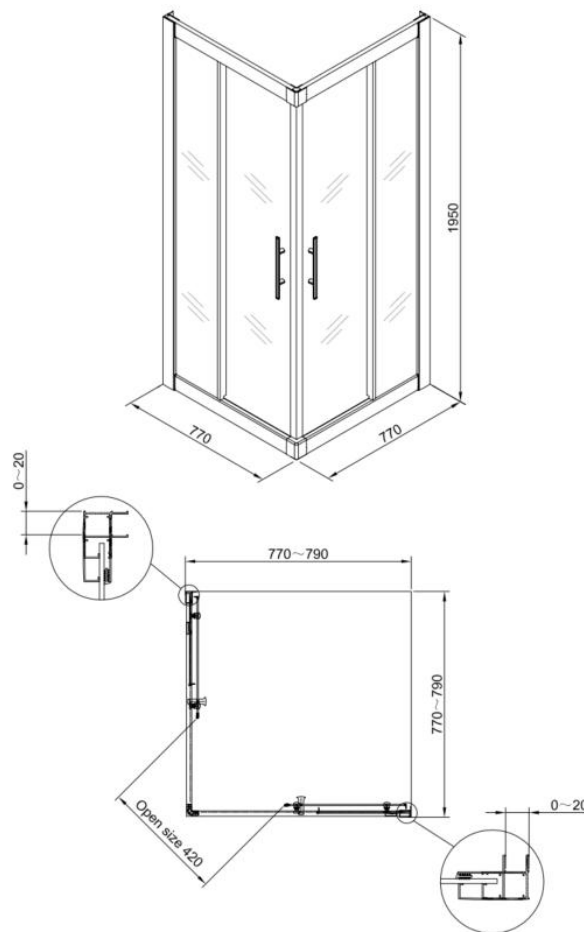

**PROFI – ACCÈS D'ANGLE AVEC PORTES COULISSANTES – 800 X 800 X 1950 MM**

**SKU 224644**

PHOTO:

DIMENSIONS:

2023

F224644F

Les dimensions, ainsi que l'assortiment peuvent subir des modifications sans avis préalable.

Type de porte de douche	Accès d'angle avec portes coulissantes
Matière profils	Aluminium
Finitions profils	Chrome
Finitions verre	Verre de sécurité transparent
Épaisseur verre	Partie fixe: 4 mm / Portes: 5 mm
Traitement verre	Easy clean
Sens de rotation	/
Extensibilité	770-790 mm
Largeur d'accès	420 mm
Radius	/
Réversible	Oui
Poignée	Oui - chrome
Charnière / roulettes	Roulettes
Panneaux décrochables	/
Fermeture magnétique	Oui
Avec set de fixation	Oui
Sans cadre	Non
Certificats	CE
Poids net	36 kg
Garantie	5 ans