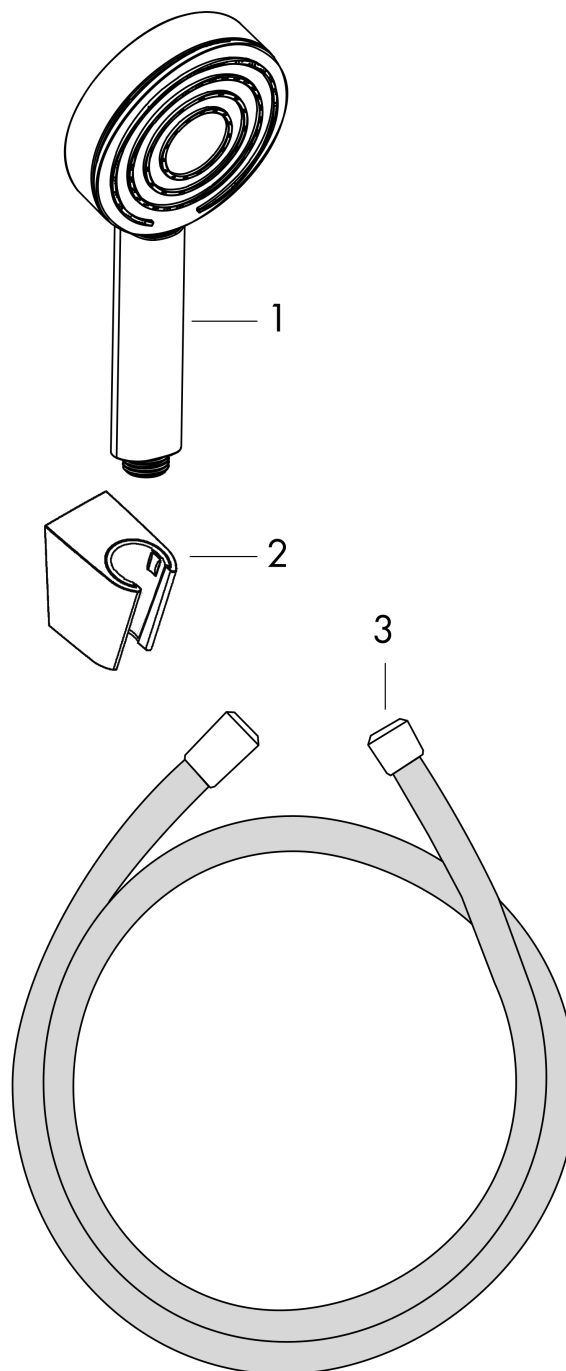

Pulsify S
set 105 1jet met doucheslang 125 cm
 Oppervlak: **Mat zwart** Artikelnummer: **24301670**

Beschrijving

- bestaat uit: handdouche, douchehouder, doucheslang
- diameter handdouche 105 mm
- PowderRain
- QuickClean: Kalkaanslag kun je eenvoudig met je vinger verwijderen
- draaikoppeling voorkomt dat de slang in de knoop raakt
- lengte doucheslang: 1250 mm
- geïntegreerde houder
- wandhouders gemaakt van kunststof
- uitspoelbaar zeef inzetstuk

Artikeldetails

Vrijblijvende advies verkoopprijs excl. BTW	74,10 €
Vrijblijvende advies verkoopprijs incl. BTW	89,66 €

Technologie

Designprijzen

reddot winner 2021

Productfoto

Maattekening

Doorstroombiagram

Pulsify S
set 105 1jet met doucheslang 125 cm
Oppervlak: **Mat zwart** Artikelnummer: **24301670**

Explosietekening

Bouwjaar: >06/21

Pulsify S
set 105 1jet met doucheslang 125 cm
Oppervlak: **Mat zwart** Artikelnummer: **24301670**