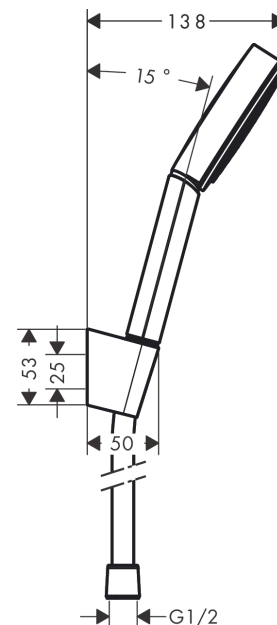

Pulsify S
set 105 1jet met doucheslang 125 cm
 Oppervlak: **Mat zwart** Artikelnummer: **24301670**

Beschrijving

- bestaat uit: handdouche, douchehouder, doucheslang
- diameter handdouche 105 mm
- PowderRain
- QuickClean: Kalkaanslag kun je eenvoudig met je vinger verwijderen
- draaikoppeling voorkomt dat de slang in de knoop raakt
- lengte doucheslang: 1250 mm
- geïntegreerde houder
- wandhouders gemaakt van kunststof
- uitspoelbaar zeef inzetstuk

Artikeldetails

Vrijblijvende advies verkoopprijs excl. BTW	74,10 €
Vrijblijvende advies verkoopprijs incl. BTW	89,66 €

Technologie

Designprijzen

reddot winner 2021

Productfoto

Maattekening

Doorstroombiagram

Pulsify S
set 105 1jet met doucheslang 125 cm
Oppervlak: **Mat zwart** Artikelnummer: **24301670**

Explosietekening

Bouwjaar: >06/21

Pulsify S
set 105 1jet met doucheslang 125 cm
Oppervlak: **Mat zwart** Artikelnummer: **24301670**