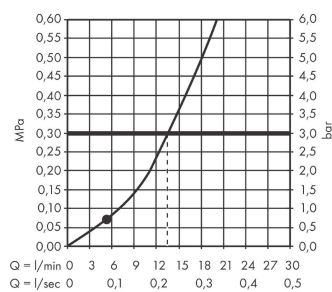

Pulsify S
set 105 1jet met doucheslang 125 cm
 Oppervlak: **Mat zwart** Artikelnummer: **24301670**

Beschrijving

- bestaat uit: handdouche, douchehouder, doucheslang
- diameter handdouche 105 mm
- PowderRain
- QuickClean: Kalkaanslag kun je eenvoudig met je vinger verwijderen
- draaikoppeling voorkomt dat de slang in de knoop raakt
- lengte doucheslang: 1250 mm
- geïntegreerde houder
- wandhouders gemaakt van kunststof
- uitspoelbaar zeef inzetstuk

Artikeldetails

Vrijblijvende advies verkoopprijs excl. BTW	74,10 €
Vrijblijvende advies verkoopprijs incl. BTW	89,66 €

Technologie

Designprijzen

reddot winner 2021

Productfoto

Maattekening

Doorstroombiagram