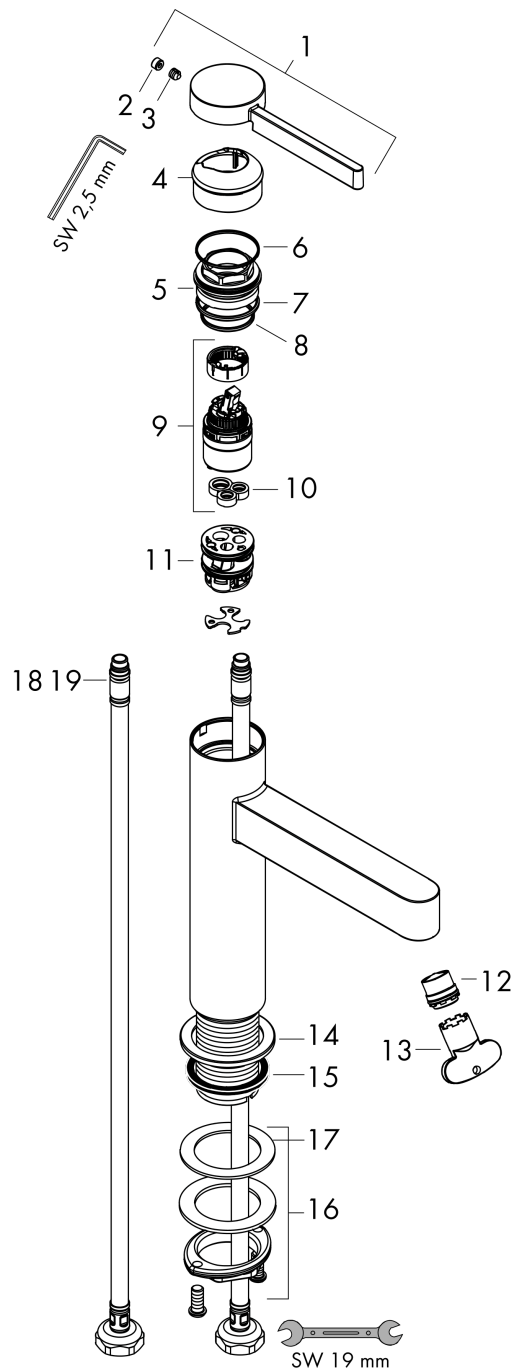

Finoris
wastafelmengkraan 100 afvoerplug
 Oppervlakte finish: **mat wit** Artikelnummer: **76010700**

Beschrijving

- ComfortZone 100
- voorsprong uitloop 126 mm
- uitloophoogte: 92 mm
- greepvariant: rechte greep
- vaste uitloop
- straalsoort: laminaire straal
- maximale doorstroomhoeveelheid bij 3 bar: 5 l/min
- keramisch kardoes
- incl. PushOpen G 1 ¼ wastegarnituur
- materiaal afvoergarnituur: Metaal
- EU taxonomie: max 6l/min - substantiële bijdrage (SC) mogelijk
- Kiwa K6161_Mechanical Mixers EN817

Artikeldetails

Vrijblijvende advies verkoopprijs excl. BTW	265,65 €
Vrijblijvende advies verkoopprijs incl. BTW	321,44 €

Technologie

Designprijzen

Productfoto

Maattekening

Doorstroomdiagram

Finoris
wastafelmengkraan 100 afvoerplug
 Oppervlakte finish: **mat wit** Artikelnummer: **76010700**

Explosietekening

Bouwjaar: >06/21

Finoris
wastafelmengkraan 100 afvoerplug
 Oppervlakte finish: **mat wit** Artikelnummer: **76010700**

Reserveonderdelenlijst

Bouwjaar: >06/21

Regel	Beschrijving	Artikelnummer	Prijs incl. BTW	VE
1	greep	94266700	-	1
2	greepstop	93735460	-	1
3	inbusschroef M5x5	98446000	-	1
4	afdekkap	93737700	-	1
5	moer	92926000	-	1
6	O-ring 30x1,5	98433000	-	1
7	O-ring 29x2	98391000	-	1
8	O-ring 25x1,5	98146000	-	1
9	kardoes compl.	93760000	-	1
10	dichting	93383000	-	1
11	kardoesadapter	98866000	-	1
12	straalschijf	93973000	-	1
13	montagesleutel	98987000	-	1
14	rozet	94265700	-	1
15	vlakdichting	98749000	-	1
16	schachtbevestigingsset compl. (Ø 32)	13961000	-	1
17	stelring	97548000	-	1
18	aansluitslang 600 mm M8x0,75 G3/8	96556000	-	1
19	O-ring 6,6x1,6	93019000	-	1
a	Afvoerplug Push-Open	50100700	-	1
b	schachtverlenging	13898000	-	1