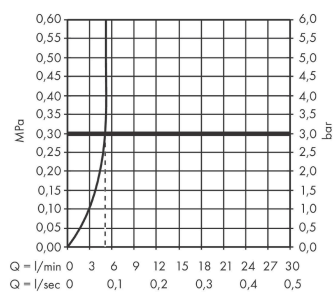

Finoris
wastafelmengkraan 100 afvoerplug
 Oppervlakte finish: **mat wit** Artikelnummer: **76010700**

Beschrijving

- ComfortZone 100
- voorsprong uitloop 126 mm
- uitloophoogte: 92 mm
- greepvariant: rechte greep
- vaste uitloop
- straalsoort: laminaire straal
- maximale doorstroomhoeveelheid bij 3 bar: 5 l/min
- keramisch kardoes
- incl. PushOpen G 1 ¼ wastegarnituur
- materiaal afvoergarnituur: Metaal
- EU taxonomie: max 6l/min - substantiële bijdrage (SC) mogelijk
- Kiwa K6161_Mechanical Mixers EN817

Artikeldetails

Vrijblijvende advies verkoopprijs excl. BTW	265,65 €
Vrijblijvende advies verkoopprijs incl. BTW	321,44 €

Technologie

Designprijzen

Productfoto

Maattekening

Doorstroomdiagram

Finoris
wastafelmengkraan 100 afvoerplug
 Oppervlakte finish: **mat wit** Artikelnummer: **76010700**