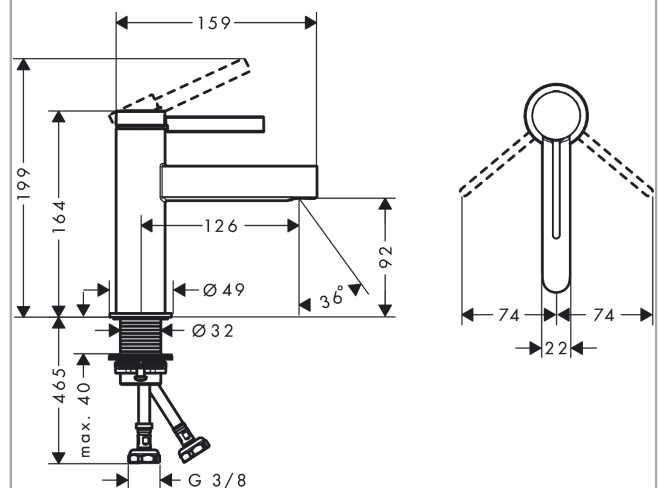

Finoris
wastafelmengkraan 100 afvoerplug
 Oppervlakte finish: **mat wit** Artikelnummer: **76010700**

Beschrijving

- ComfortZone 100
- voorsprong uitloop 126 mm
- uitloophoogte: 92 mm
- greepvariant: rechte greep
- vaste uitloop
- straalsoort: laminaire straal
- maximale doorstroomhoeveelheid bij 3 bar: 5 l/min
- keramisch kardoes
- incl. PushOpen G 1 ¼ wastegarnituur
- materiaal afvoergarnituur: Metaal
- EU taxonomie: max 6l/min - substantiële bijdrage (SC) mogelijk
- Kiwa K6161_Mechanical Mixers EN817

Artikeldetails

Vrijblijvende advies verkoopprijs excl. BTW	265,65 €
Vrijblijvende advies verkoopprijs incl. BTW	321,44 €

Technologie

Designprijzen

Productfoto

Maattekening

Doorstroomdiagram

Finoris
wastafelmengkraan 100 afvoerplug
 Oppervlakte finish: **mat wit** Artikelnummer: **76010700**

Explosietekening

Bouwjaar: >06/21

Finoris
wastafelmengkraan 100 afvoerplug
 Oppervlakte finish: **mat wit** Artikelnummer: **76010700**

Reserveonderdelenlijst

Bouwjaar: >06/21

Regel	Beschrijving	Artikelnummer	Prijs incl. BTW	VE
1	greep	94266700	-	1
2	greepstop	93735460	-	1
3	inbusschroef M5x5	98446000	-	1
4	afdekkap	93737700	-	1
5	moer	92926000	-	1
6	O-ring 30x1,5	98433000	-	1
7	O-ring 29x2	98391000	-	1
8	O-ring 25x1,5	98146000	-	1
9	kardoes compl.	93760000	-	1
10	dichting	93383000	-	1
11	kardoesadapter	98866000	-	1
12	straalschijf	93973000	-	1
13	montagesleutel	98987000	-	1
14	rozet	94265700	-	1
15	vlakdichting	98749000	-	1
16	schachtbevestigingsset compl. (Ø 32)	13961000	-	1
17	stelring	97548000	-	1
18	aansluitslang 600 mm M8x0,75 G3/8	96556000	-	1
19	O-ring 6,6x1,6	93019000	-	1
a	Afvoerplug Push-Open	50100700	-	1
b	schachtverlenging	13898000	-	1