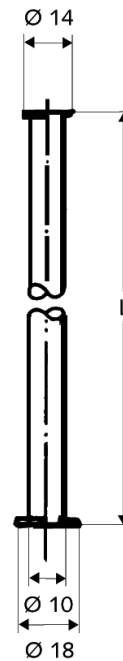

TUBE D'ALIMENTATION

SKU 142255

- Tube d'alimentation droit à collets battus sur les deux côtés
- Diamètre extérieure: 10 mm
- Laiton chromé
- Collet 3/8" (14 mm) et 1/2" (18 mm)

Références

- sku 142250: réf. 500070699: 100 cm
- sku 142253: réf. 500000699: 30 cm
- sku 142254: réf. 500010699: 40 cm
- sku 142255: réf. 500020699: 50 cm
- sku 142256: réf. 500030699: 60 cm
- sku 142257: réf. 500040699: 70 cm
- sku 142258: réf. 500050699: 80 cm