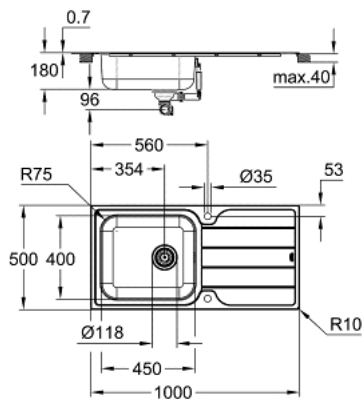

31 563 SD1 K500 ROESTVRIJ STALEN SPOELBAK MET DRUIPREK

PRODUCTOMSCHRIJVING

- Model: K500 60-S 100/50 1.0 rev
- montage type: bovenmontage of inbouw
- materiaal: roestvrij staal AISI 304 (V2A)
- materiaaldikte: 0.7 mm
- **GROHE StarLight** schitterende chroomafwerking
- finish: satin finish
- **GROHE Whisper**
- min. afmeting keukenkast: 600 mm
- afmetingen: 1000 x 500 mm
- 1 bak: 450 x 400 x 180 mm
- Buitenste straal : R6 (opbouw), straal binnenbak : R75
- **GROHE FastFixation** snelle en eenvoudige montage
- Spoelbak omkeerbaar
- uitsparing (opbouw): 982 x 482 mm
- boorgaten: 2 x 35 mm
- afvoer: Ø 3.5"/90 mm afvalzeef met automatische afvoer
- inbegrepen accessoires: automatische lediging met draaigreep, afvoerset, ventiel met zeef, bevestigingsset
- optioneel: automatische push-open lediging (40 986 SD0)
- aantal bevestigingen inbegrepen (opbouw): 16

31 563 SD1 K500 ROESTVRIJ STALEN SPOELBAK MET DRUIPREK

RESERVEONDERDELEN

1: Stop voor waste-garnituur (Bestelnummer 42588SD0)

2: draaiknop (Bestelnummer 42587SD0)