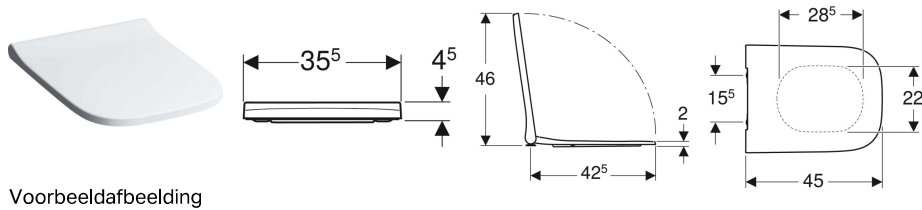

Geberit Smyle Square wc-zitting smal design

Voorbeeldafbeelding

- Wc-deksel overlappend

Eigenschappen

- Antibacterieel
- Slank design

Technische gegevens

Materiaal

Duroplast

Art. nr.	Kleur / oppervlak	Befestigungsabstand	Quick-release scharnieren	Softclose	Bevestiging	Scharniermateriaal
500.687.01.1	Wit	15.5 cm	ja	ja	Van boven	Messing verchromd
500.237.01.1	Wit		Nee	ja	Van boven	Messing verchromd
500.238.01.1	Wit		Nee	Nee	Van boven	Messing verchromd