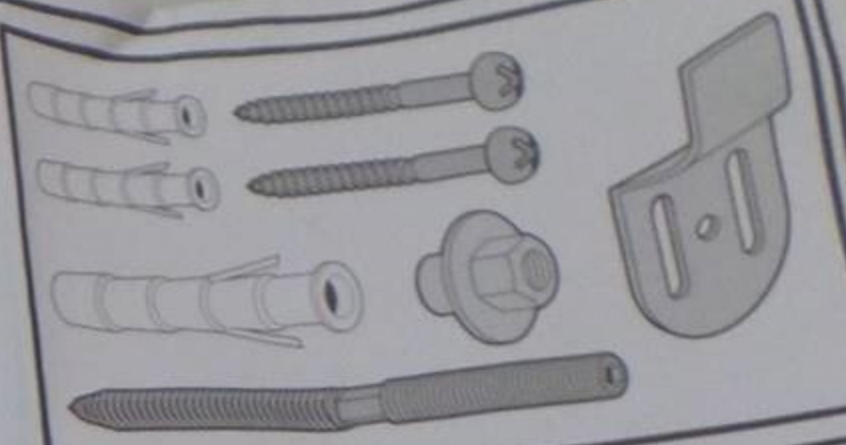

Villeroy & Boch AG - Postfach 1120 - 66688 Mettlach

9222-22-00

Befestigungssatz

Fixation Set

Set de fixation

4 104728918019931

www.villeroy-boch.com

 SENTIQUE 5323 36/37

 MEMENTO 5333 xx

 OMNIA architectura 5373 35/36

 COLLECTION Villeroy & Boch 537C35

1 SENTIQUE = 245 mm
MEMENTO = 280 mm
OMNIA arch. = 250 mm
COLLECTION V&B = 250 mm

2

3

4

www.villeroy-boch.com