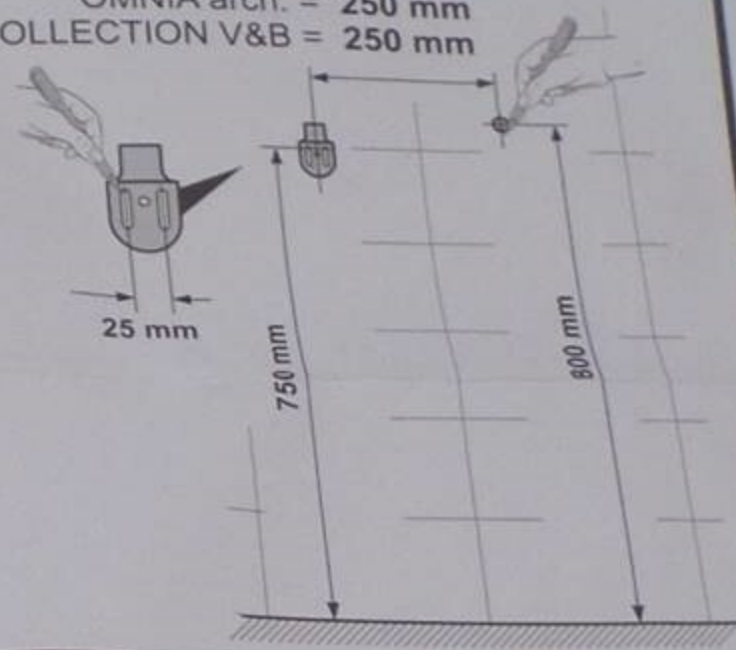

Villeroy & Boch AG - Postfach 1120 - 66688 Mettlach

9222-22-00

Befestigungssatz

Fixation Set

Set de fixation

4 104728918019931

www.villeroy-boch.com

 SENTIQUE 5323 36/37

 MEMENTO 5333 xx

 OMNIA architectura 5373 35/36

 COLLECTION Villeroy & Boch 537C35

1 SENTIQUE = 245 mm
MEMENTO = 280 mm
OMNIA arch. = 250 mm
COLLECTION V&B = 250 mm

2

3

4

www.villeroy-boch.com