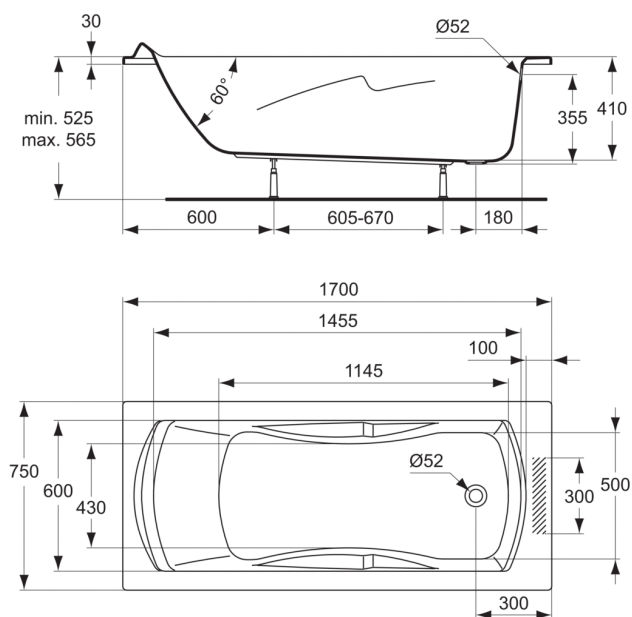

Referentie: PI 157
ULYSSE
Bad 170 x 75 cm

PORCHER
LA CONFIANCE INSTALLÉE

Sku 119134

Rechthoekig bad

Gewicht : 17,5 kg

Waterinhoud tot overloop : 190 l

Acryl

In te bouwen

Met armsteunen

Geleverd zonder afloopgarnituur Ø 52 mm

Met potenstel

Norm

Kleur