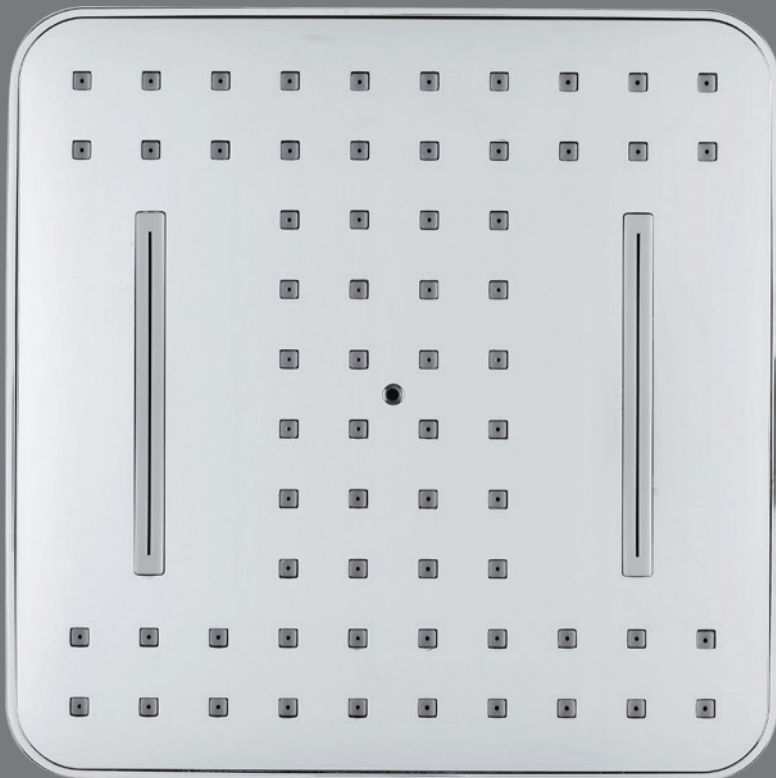

### BISA

HOOFDDOUCHE | DOUCHE DE TÊTE

hoofddouche  
douche de tête  
1/2" · 20 cm

# 3

jaar/ans  
garantie

SKU 191326

**Uitvoering**

hoofddouche 1 jet  
1/2" · 20 cm  
verchromd  
incl. waterbesparende filter  
anti-kalk

**Inhoud van de verpakking**

hoofddouche 1 jet

**Verpakking**

stevige full-colour verpakking

**Finition**

douche de tête 1 jet  
1/2" · 20 cm  
chromé  
filtre économisant inclus  
anti-calcaire

**Contenu de l'emballage**

douche de tête 1 jet

**Emballage**

emballage solide full-colour

Te monteren met een douchearm (niet incl.).  
À monter avec un bras de douche (non inclus).