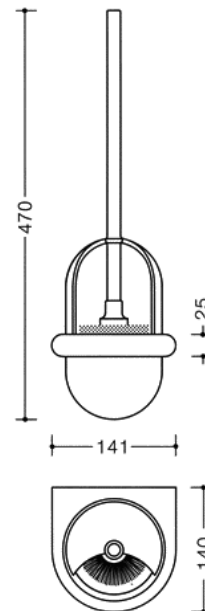

## TOILETBORSTELGARNITUUR 477

### Caractéristiques :

- manche de brosse avec tête interchangeable par fixation à baïonnette
- tête avec poils en polyamide noir
- pot à fond bombé et à élément supérieur sphérique, partiellement ouvert, et support en forme d'anneau
- conception rectiligne et fonctionnelle, langage formel simple et indémodable
- élément supérieur pivotant
- facile à nettoyer
- le pot est amovible, mais peut également être monté avec protection antivol
- protection antivol par une fixation cachée
- largeur 141 mm, hauteur 470 mm, profondeur 140 mm
- support, pot et manche de brosse en polyamide de haute qualité, disponible dans les couleurs HEWI

### Couleur :

SKU 216008 : blanc  
SKU 216048 : noir

### Référence :

477.20.100.99 – sku 216008  
477.20.100.90 – sku 216048