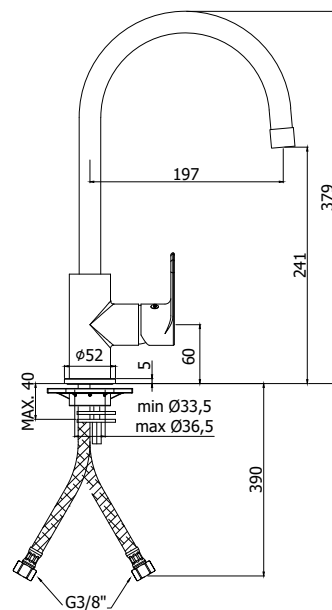

Enna

Keukenmengkraan eengreeps

sku 180613

FOTO VAN HET PRODUCT

TECHNISCHE TEKENING

OMSCHRIJVING

Complete keukenmengkraan met draaibare uitloop:

- Set van 2 inox flexibels 3/8" G
- Straalbreker M22x1F
- Chroom afwerking
- 4,13 L/min