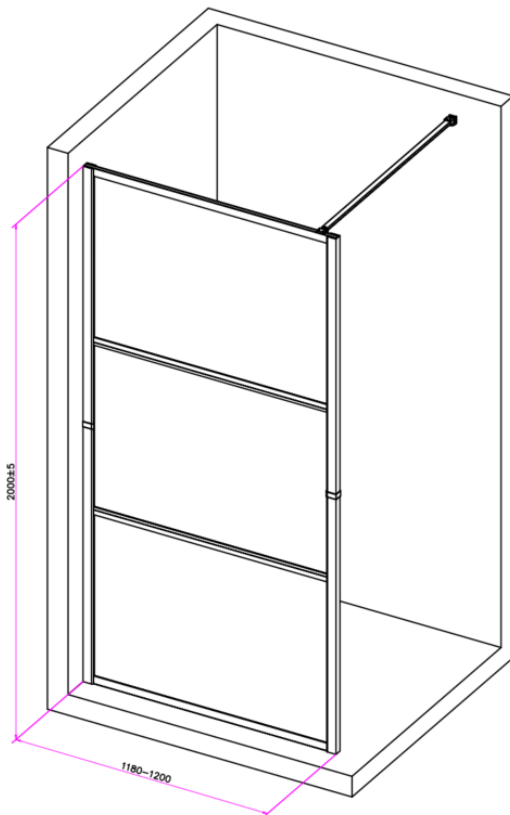

**PADUA - DOUCHEWAND – 120 X 200 CM**

**SKU 110639 (20062466)**

**PICTURE :**

**DIMENSIONS :**

|                               |  |
|-------------------------------|--|
| <b>Type douchedeur</b>        | <b>Douchewand ondoorzichtig glas één paneel midden</b> |
| <b>Framekleur</b>             | <b>Zwart</b>   |
| <b>Materiaal profiel</b>      | <b>Duurzame geanodiseerde profielen</b>                |
| <b>Dikte glas</b>             | <b>6 mm gehard glas</b>                                |
| <b>Behandeling glas</b>       | <b>Easy-clean (made in Germany)</b>                    |
| <b>Mogelijke opstellingen</b> | <b>Stabilisatiestang vast 100 cm</b>                   |
| <b>Draairichting</b>          | <b>Vast</b>  |
| <b>Regelbaarheid</b>          | <b>Snelle click &amp; install</b>                      |
|                               |  |
| <b>Netto gewicht</b>          | <b>17 kg</b>   |
| <b>Garantie</b>               | <b>Van Marcke 2 jaar</b>                               |
| <b>Extra's</b>                | <b>Montageset inbegrepen</b>                           |