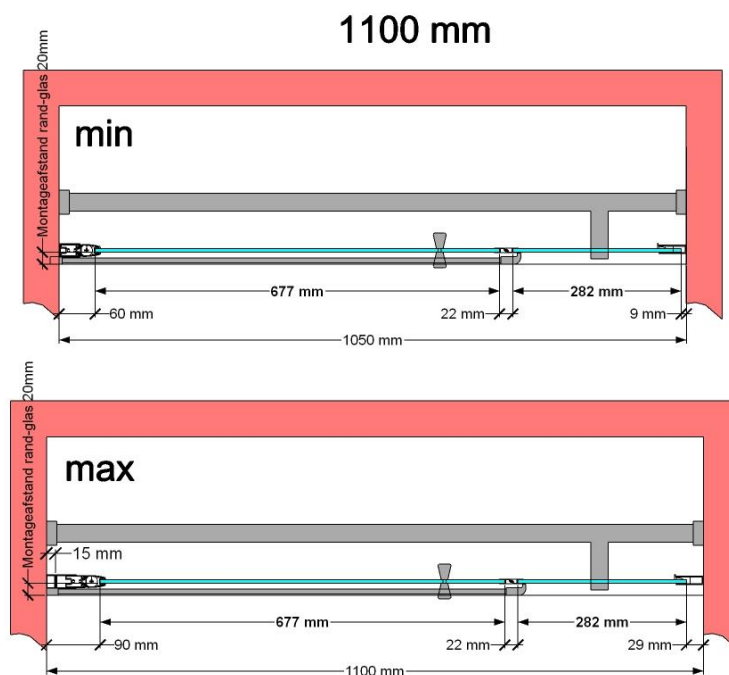

VAN MARCKE – PINA XL DESIGN – PORTE PIVOTANTE – 110 CM

SKU 224583

PHOTO

DIMENSIONS

	SKU 224583
Type de porte de douche	Porte pivotante
Hauteur	200 cm
Matériel profils	Aluminium
Finitions profils	Blanc
Finitions verre	Verre de sécurité transparent
Épaisseur verre	6 mm
Traitement verre	Easy Clean
Sens de rotation	Extérieur
Extensibilité	1050 - 1100 mm
Largeur d'accès	692mm
Réversible	Oui
Lift-système	Oui
Poignée	Oui
Fermeture magnétique	Oui
Certificats	CE
Garantie	5 ans
Sans cadre	Non
Avec set de fixation	Oui