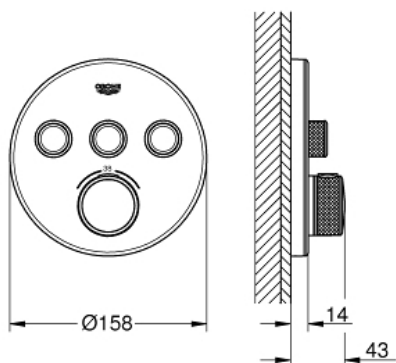

### Descriptif Produit:

Thermostatique pour installation encastrée 3 sorties