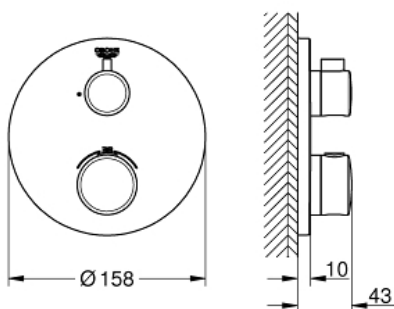

GROHTHERM
Thermostatische
douchemengkraan voor Sma...
MODEL # 24075000

GROHE nv – sa
Leuvensesteenweg 369 | 1932 Zaventem
T: 02/223 17 60 | E-mail: info.be@grohe.com

Pure Freude
an Wasser

GROHE

Productnaam:
GROHTHERM
Thermostatische douchemengkraan voor SmartBox, voor
1 uitgang met afsluitkraan

Productomschrijving:

alleen te gebruiken met ruwbouwset:

GROHE Rapido SmartBox 35 600 000

GROHE TurboStat: 2x sneller en 2x nauwkeuriger de
gewenste temperatuur

GROHE StarLight schitterende chroomafwerking
wandrozet met **GROHE QuickFix**

(afgedekte rozet- en schachtdichting, afgedekte bevestiging)

Metalen rozet, na installatie 6° verstelbaar

GROHE SafeStop: instelknop met veiligheidsblokkering bij
38°C

GROHE SafeStop Plus optionele temperatuurbegrenzer op 43°
C of 46°C

geïntegreerde BELGAQUA-erkende terugslagkleppen en
filters

keramische stopkraan, 120°

doorstroming:

uitgang B = 27 l/min

uitgang C = 30 l/min

Let op: zonder ruwbouwset

Kleur:

□ 24075000 chroom