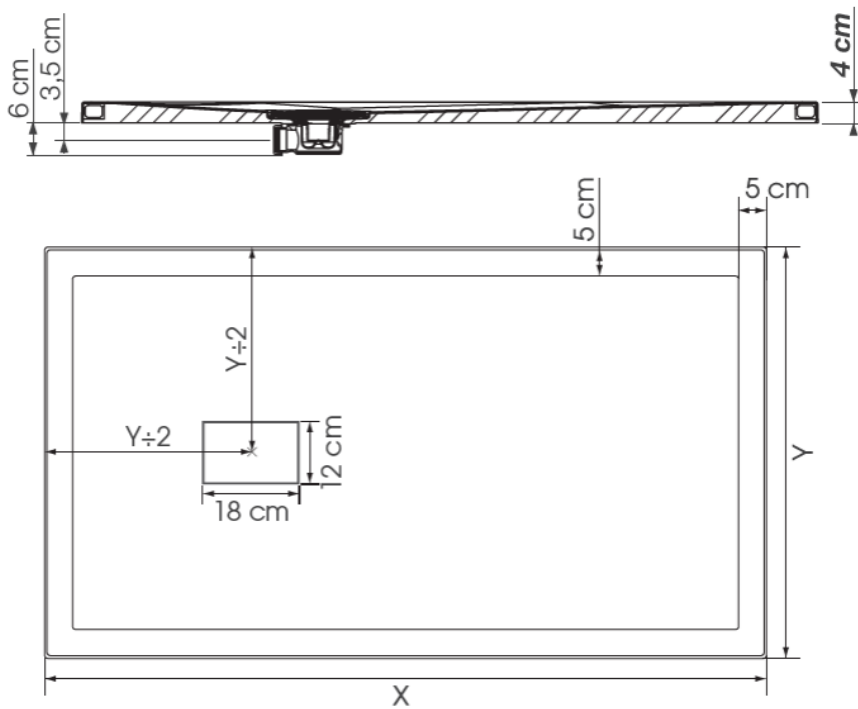

**ICARUS – RECEVEUR DE DOUCHE – 160X90**

**SKU 122132**

X	Y
120	90
140	90
160	90
180	90
Tolérance X & Y = +/- 0.5cm	

2019

Les dimensions, ainsi que l'assortiment peuvent subir des modifications sans avis préalable.

**ICARUS – RECEVEUR DE DOUCHE – 160X90**
**SKU 122132**

<b>Type receveur</b>	rectangulaire
<b>Largeur</b>	1600 mm
<b>Profondeur</b>	900 mm
<b>Hauteur</b>	40 mm
<b>Matière</b>	Acrylique – avec PUR à l'intérieur
<b>Épaisseur</b>	3 mm
<b>Couleur</b>	Blanc brillant – structure lisse
<b>Montage</b>	Autoportant
<b>Jeu de pieds</b>	Pas besoin pour le montage
<b>Antidérapant</b>	Non
<b>Couvre bonde</b>	Inclus
<b>Siphon</b>	Inclus
<b>Ø d'écoulement</b>	D 90 mm
<b>Fixation</b>	Pour montage sur le sol ou à fleur
<b>Poids net</b>	26 kg
<b>Garantie</b>	5 ans