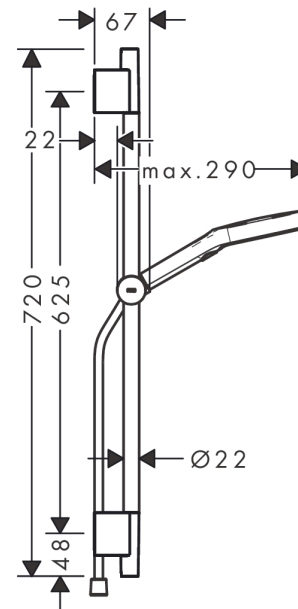

Rainfinity

doucheset 130 3jet met glijstang 65 cm, push-schuifstuk en textiel doucheslang 160 cm

Oppervlak: mat zwart Artikelnummer: 28745670

Beschrijving

- bestaat uit: handdouche, doucheslang, schuifstuk, glijstang
- diameter handdouche 130 mm
- PowderRain, Intense PowderRain, MonoRain
- handige straalkeuze via Select-knop
- oppervlak straalplaat: grafiet
- traploos in hoogte verstelbaar
- in hoogte verstelbaar schuifstuk met vergrendelend push-schuifstuk
- schuifknop draaibaar op de buis voor links- of rechtsom draaien
- profielbuis: rond
- buislengte: 720 mm
- diameter glijstang: 22 mm
- boorafstand: 625 mm
- draaikoppeling voorkomt dat de slang in de knoop raakt

Artikeldetails

Vrijblijvende advies
verkoopprijs excl. BTW 351,00 €

Vrijblijvende advies
verkoopprijs incl. BTW 424,71 €

Technologie

Designprijzen

Productfoto

Maattekening

Rainfinity

doucheset 130 3jet met glijstang 65 cm, push-schuifstuk en textiel doucheslang 160 cm

Oppervlak: **mat zwart** Artikelnummer: **28745670**

Doorstroomdiagram

De verbruikswaarden werden in overeenstemming met de praktijk met de bijbehorende armaturen (thermostaat/mengkraan/inbouwventiel) gemeten.