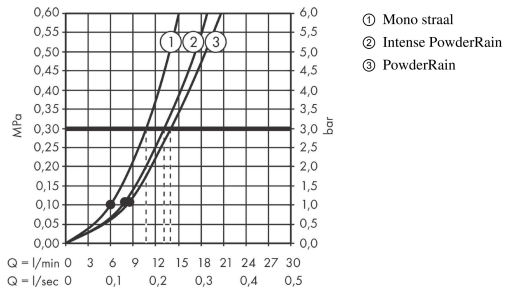

Rainfinity

doucheset 130 3jet met glijstang 65 cm, push-schuifstuk en textiel doucheslang 160 cm

Oppervlak: **mat zwart** Artikelnummer: **28745670**

Doorstroomdiagram

De verbruikswaarden werden in overeenstemming met de praktijk met de bijbehorende armaturen (thermostaat/mengkraan/inbouwventiel) gemeten.