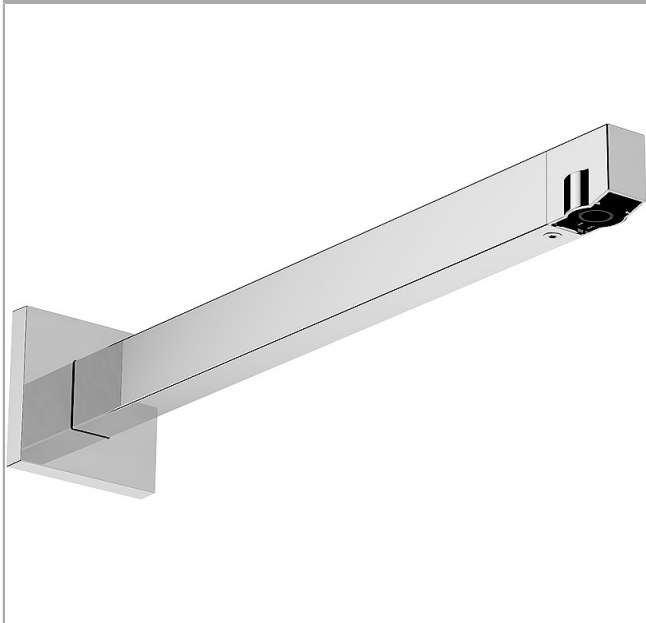

douchearm E 39 cm

Oppervlak: **chrom** Artikelnummer: **24337000**

Beschrijving

- lengte: 390 mm
- van messing/kunststof
- aansluiting: G $\frac{1}{2}$

Artikeldetails

Vrijblijvende advies
verkoopprijs excl. BTW 137,55 €

Vrijblijvende advies
verkoopprijs incl. BTW 166,44 €

Designprijzen

Productfoto

Maattekening