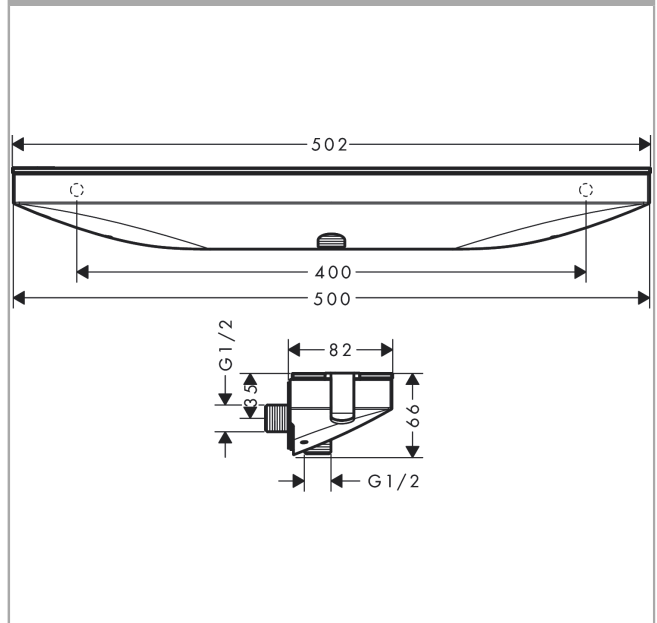

**Rainfinity**  
**muuraansluiting 500 met douchehouder en planchet R**  
 Oppervlak: **chrom** Artikelnummer: **26858000**

### Beschrijving

- 500 mm planchet
- geïntegreerde houder
- metalen bevestigingshoek
- terugslagklep
- aansluiting: G1/2
- voor doucheslangen met een conische moer
- planchet gemaakt van veiligheidsglas
- oppervlak planchet: spiegelglas

### Maattekening

**Rainfinity**  
**muuraansluiting 500 met douchehouder en planchet R**  
 Oppervlak: **chrom** Artikelnummer: **26858000**

**Explosietekening**

Bouwjaar: >07/19

**Rainfinity**  
**muuraansluiting 500 met douchehouder en planchet R**  
Oppervlak: **chrom** Artikelnummer: **26858000**