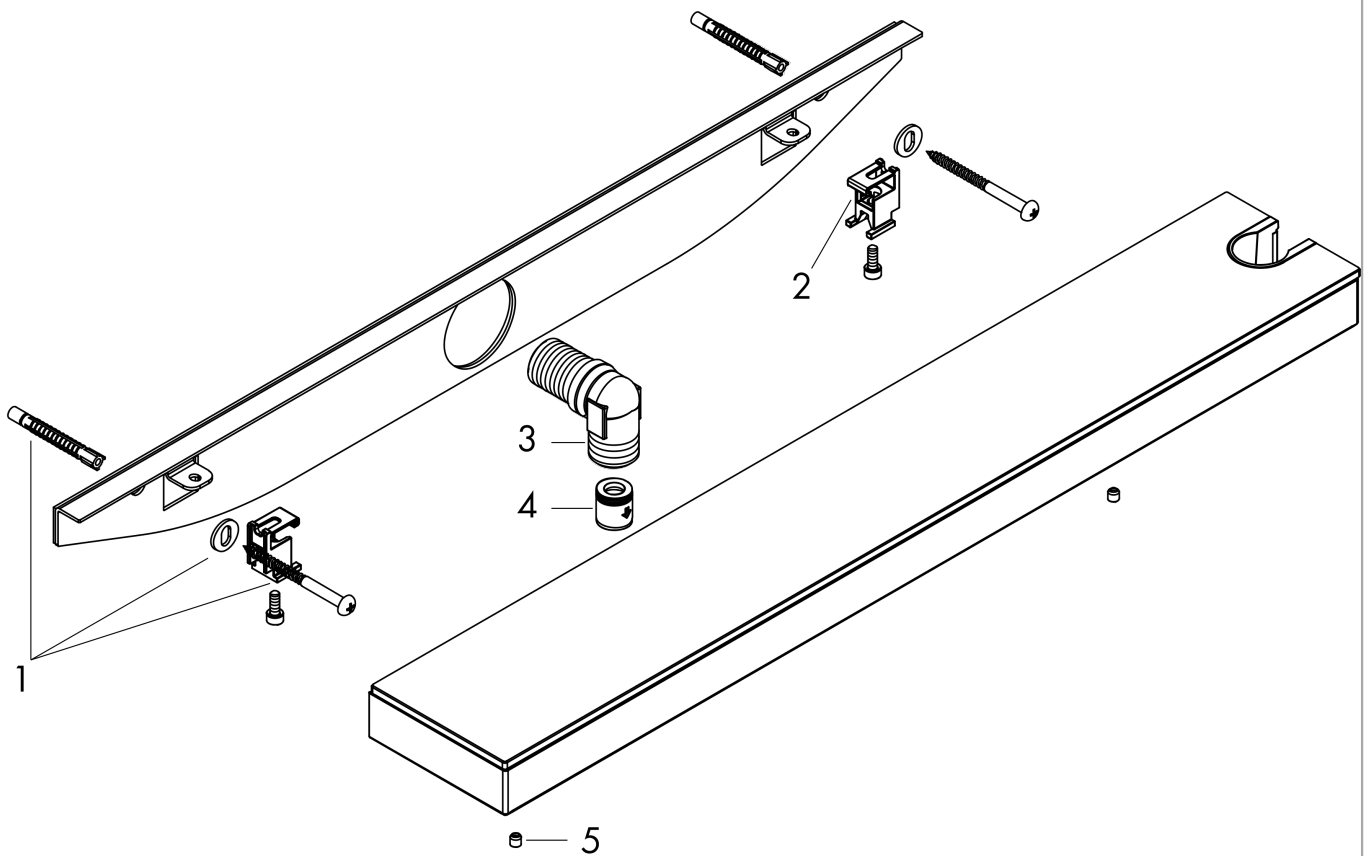

**Rainfinity**  
**muuraansluiting 500 met douchehouder en planchet R**  
 Oppervlak: **chrom** Artikelnummer: **26858000**

### Beschrijving

- 500 mm planchet
- geïntegreerde houder
- metalen bevestigingshoek
- terugslagklep
- aansluiting: G1/2
- voor doucheslangen met een conische moer
- planchet gemaakt van veiligheidsglas
- oppervlak planchet: spiegelglas

### Maattekening

**Rainfinity**  
**muuraansluiting 500 met douchehouder en planchet R**  
 Oppervlak: **chrom** Artikelnummer: **26858000**

**Explosietekening**

Bouwjaar: >07/19

**Rainfinity**  
**muuraansluiting 500 met douchehouder en planchet R**  
Oppervlak: **chrom** Artikelnummer: **26858000**