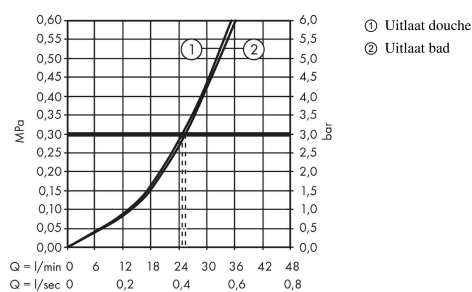

Doorstroomdiagram