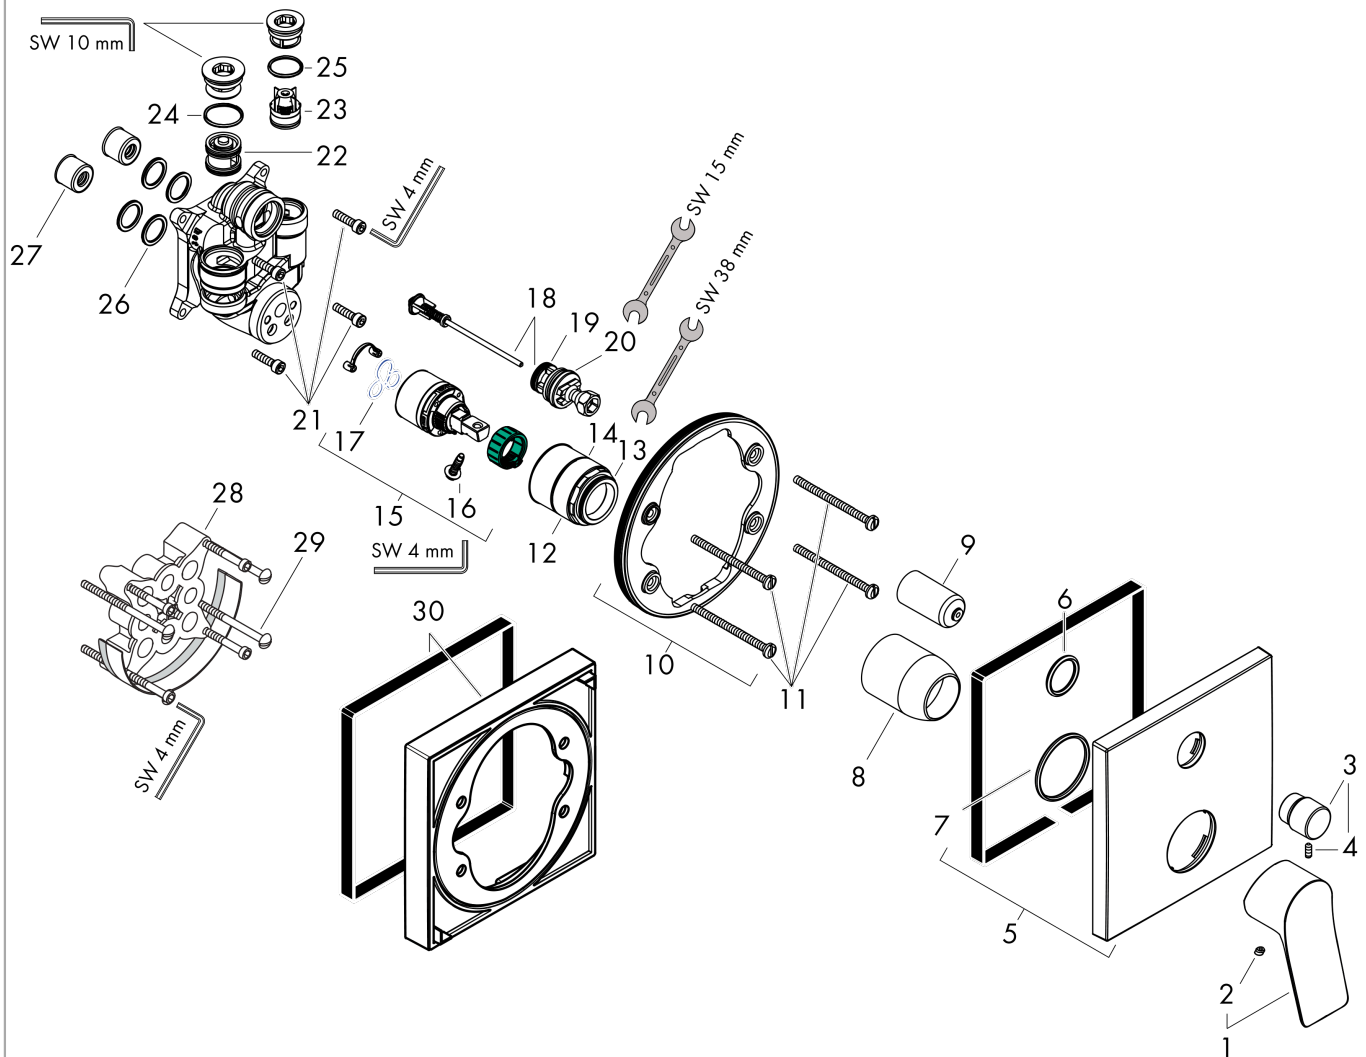

Vivenis

ééngreeps badmengkraan inbouw met geïntegreerde zekerheidscombinatie EN1717

Oppervlakte finish: **chrom** Artikelnummer: **75416000**

Beschrijving

- doorstroomhoeveelheid bovenste uitlaat: 21 l/min
- waterdoorstroom onderuitgang: 29 l/min
- maximale doorstroomhoeveelheid bij 3 bar: 25 l/min
- keramisch kardoes
- temperatuurbegrenzing instelbaar
- omstelling met automatische reset
- inbouwdeel
- wandmontage
- Kiwa K6161_Mechanical Mixers EN817

Doorstroomdiagram

Vivenis

ééngreeps badmengkraan inbouw met geéintegreerde zekerheidscombinatie EN1717

Oppervlakte finish: **chrom** Artikelnummer: **75416000**

Explosietekening

Bouwjaar: >06/21

Vivenis**ééngreeps badmengkraan inbouw met geéintegreerde zekerheidscombinatie EN1717**Oppervlakte finish: **chrom** Artikelnummer: **75416000****Reserveonderdelenlijst**

Bouwjaar: >06/21

Regel	Beschrijving	Artikelnummer	Prijs incl. BTW	VE
1	greep	94297000	-	1
2	greepstop	96338000	-	1
3	trekknop	98795000	-	1
4	inbusschroef M4x10	97667000	-	1
5	rozet 155 / 155 mm	94302000	-	1
6	O-ring 23x3	98142000	-	1
7	O-ring 43x3	98418000	-	1
8	huls	98790000	-	1
9	omstelhuls	98794000	-	1
10	rozetdrager	98793000	-	1
11	drager-schroef-set	96454000	-	1
12	moer	98796000	-	1
13	O-ring 30x1,5	98433000	-	1
14	O-ring 39x1,5	98400000	-	1
15	kardoes compl.	92730000	-	1
16	borgschroef	95140000	-	1
17	dichting	95008000	-	1
18	omstelling compl.	95014000	-	1
19	O-ring 16x2,3	98207000	-	1
20	O-ring 20x2,5	92602000	-	1
21	schroef-set	96525000	-	1
22	beluchter	96753000	-	1
23	terugslagklep	96655000	-	1
24	O-Ring 22x2	98185000	-	1
25	O-ring 19x2	98426000	-	1
26	O-ring 16x2	98133000	-	1
27	slagdemper	94073000	-	1
28	verlengset 25 mm	13595000	-	1
29	drager-schroef-set	97747000	-	1
30	verlengset 22 mm	13593000	-	1
a	Basisset	01800180	-	1