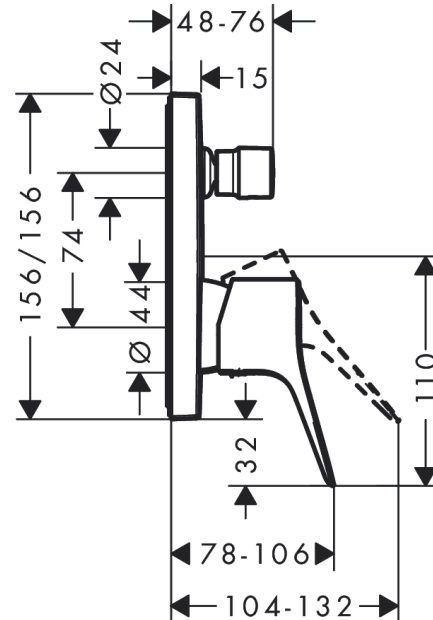

Vivenis

ééngreeps badmengkraan inbouw met geïntegreerde zekerheidscombinatie EN1717

Oppervlakte finish: **chrom** Artikelnummer: **75416000**

Beschrijving

- doorstroomhoeveelheid bovenste uitlaat: 21 l/min
- waterdoorstroom onderuitgang: 29 l/min
- maximale doorstroomhoeveelheid bij 3 bar: 25 l/min
- keramisch kardoes
- temperatuurbegrenzing instelbaar
- omstelling met automatische reset
- inbouwdeel
- wandmontage
- Kiwa K6161_Mechanical Mixers EN817

Doorstroomdiagram

Vivenis

ééngreeps badmengkraan inbouw met geéintegreerde zekerheidscombinatie EN1717

Oppervlakte finish: **chrom** Artikelnummer: **75416000**

Explosietekening

Bouwjaar: >06/21

Vivenis**ééngreeps badmengkraan inbouw met geéintegreerde zekerheidscombinatie EN1717**Oppervlakte finish: **chrom** Artikelnummer: **75416000****Reserveonderdelenlijst**

Bouwjaar: >06/21

Regel	Beschrijving	Artikelnummer	Prijs incl. BTW	VE
1	greep	94297000	-	1
2	greepstop	96338000	-	1
3	trekknop	98795000	-	1
4	inbusschroef M4x10	97667000	-	1
5	rozet 155 / 155 mm	94302000	-	1
6	O-ring 23x3	98142000	-	1
7	O-ring 43x3	98418000	-	1
8	huls	98790000	-	1
9	omstelhuls	98794000	-	1
10	rozetdrager	98793000	-	1
11	drager-schroef-set	96454000	-	1
12	moer	98796000	-	1
13	O-ring 30x1,5	98433000	-	1
14	O-ring 39x1,5	98400000	-	1
15	kardoes compl.	92730000	-	1
16	borgschroef	95140000	-	1
17	dichting	95008000	-	1
18	omstelling compl.	95014000	-	1
19	O-ring 16x2,3	98207000	-	1
20	O-ring 20x2,5	92602000	-	1
21	schroef-set	96525000	-	1
22	beluchter	96753000	-	1
23	terugslagklep	96655000	-	1
24	O-Ring 22x2	98185000	-	1
25	O-ring 19x2	98426000	-	1
26	O-ring 16x2	98133000	-	1
27	slagdemper	94073000	-	1
28	verlengset 25 mm	13595000	-	1
29	drager-schroef-set	97747000	-	1
30	verlengset 22 mm	13593000	-	1
a	Basisset	01800180	-	1