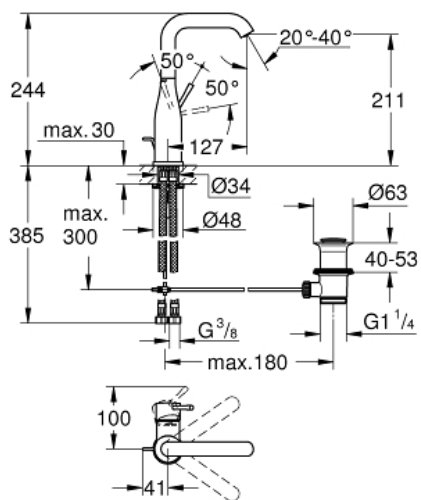

ESSENCE

Mitigeur monocommande pour
lavabo, 1/2" Taille L

Référence : 32628DC1

GROHE nv - sa

Leuvensesteenweg 369 | 1932 Zaventem

T: 02/223 17 60 | E-mail: info.be@grohe.com

Pure Freude
an Wasser

GROHE

Descriptif Produit:

ESSENCE

Mitigeur monocommande pour lavabo, 1/2"

Taille L

Spécifications Produit:

monotrou

levier en métal

GROHE SilkMove: cartouche en céramique 28 mm

flexible(s) de raccordement souple(s)

Finition:

□ 32628DC1 supersteel