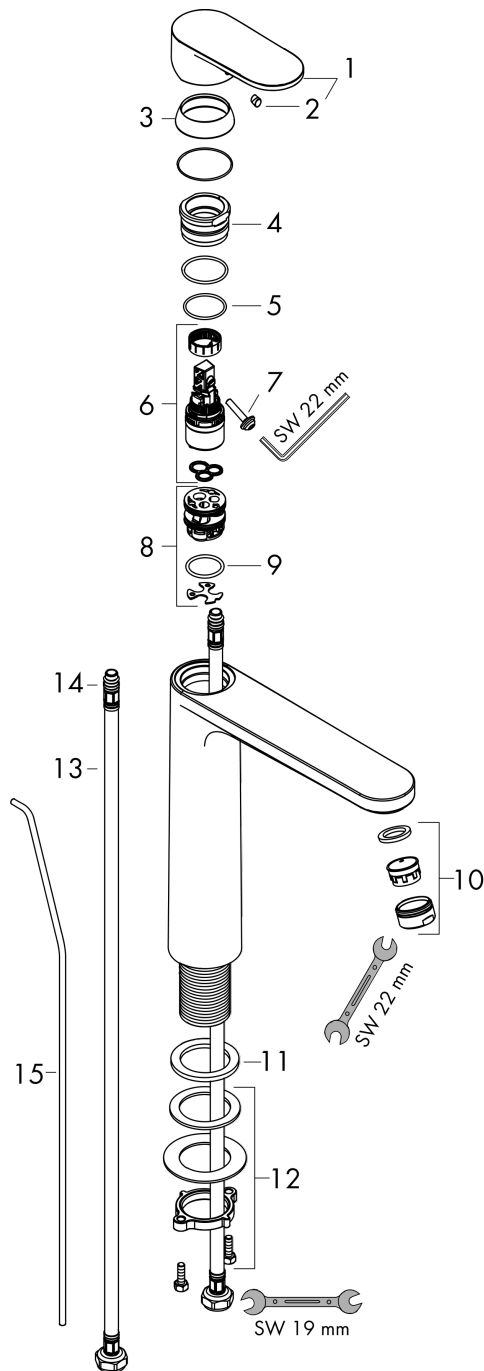

**Vernis Blend****ééngreeps wastafelmengkraan 230 met trekwaste**Oppervlakte finish: **mat zwart** Artikelnummer: **71552670****Beschrijving**

- ComfortZone 190
- voorsprong uitloop 169 mm
- uitloophoogte: 190 mm
- greepvariant: rechte greep
- vaste uitloop
- straalsoort: normale straal
- verstelbare perlator
- maximale doorstroomhoeveelheid bij 3 bar: 5 l/min
- keramisch kardoos
- pop-up afvoergarnituur G 1¼
- materiaal afvoergarnituur: synthetisch
- EU taxonomie: max 6l/min - substantiële bijdrage (SC) mogelijk
- Kiwa K6161\_Mechanical Mixers EN817

Oppervlakte finish: **mat zwart** Artikelnummer: **71552670**

**Doorstroomdiagram**

Vernis Blend

ééngreeps wastafelmengkraan 230 met trekwaste

Oppervlakte finish: mat zwart Artikelnummer: 71552670

Explosietekening

Bouwjaar: >07/21

**Vernis Blend****ééngreeps wastafelmengkraan 230 met trekwaste**Oppervlakte finish: **mat zwart** Artikelnummer: **71552670****Reserveonderdelenlijst**

Bouwjaar: &gt;07/21

<b>Regel</b>	<b>Beschrijving</b>	<b>Artikelnummer</b>	<b>Prijs incl. BTW</b>	<b>VE</b>
1	greep	93678670	-	1
2	greepstop	96338000	-	1
3	afdekkap	93680670	-	1
4	moer	93681000	-	1
5	O-ring 24x1,5	98434000	-	1
6	kardoes compl.	97685000	-	1
7	borgschroef	95140000	-	1
8	kardoesadapter	98866000	-	1
9	O-ring 23x2	98398000	-	1
10	perlator zwenkbaar M24x1 (5 l/min)	93834670	-	1
11	dichting Ø 42	98722000	-	1
12	schachtbevestigingsset compl. (Ø 32)	13961000	-	1
13	aansluitslang 600 mm M8x0,75 G3/8	96556000	-	1
14	O-ring 7x1,5	98422000	-	1
15	trekstang	93683000	-	1
a	afvoergarnituur	92168670	-	1