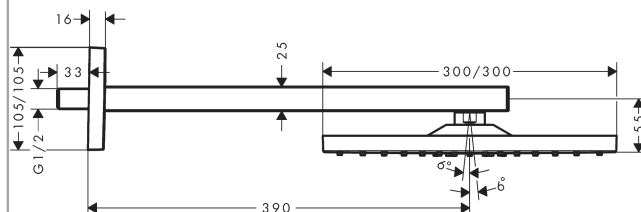

Raindance E

Douche de tête 300 1jet avec bras de douche

Surfaces: chromé N° Art.: 26238000

Description

Caractéristiques

- taille de la tête de douche: 300 x 300 mm
- longueur du bras de douche: 390 mm
- type de jet: RainAir
- débit du jet RainAir (sous 3 bars de pression): 19 l/min
- diffuseur de douche entièrement chromé
- matériau du disque de jet: métal
- disque de jet amovible pour nettoyage
- type d'installation: mur
- raccordement G 1/2

Technologie

Photo du produit

Plan coté

Schéma d'écoulement

Les valeurs de consommation ont été mesurées dans la pratique, avec les robinetteries correspondantes (thermostat/mélangeur/vanne sous crépi)