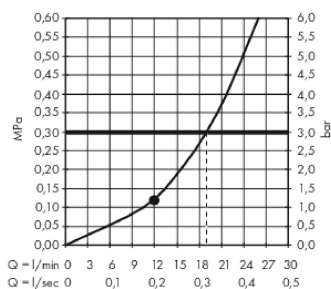

Raindance E

Douche de tête 300 1jet avec bras de douche

Surfaces: chromé N° Art.: 26238000

Description

Caractéristiques

- taille de la tête de douche: 300 x 300 mm
- longueur du bras de douche: 390 mm
- type de jet: RainAir
- débit du jet RainAir (sous 3 bars de pression): 19 l/min
- diffuseur de douche entièrement chromé
- matériau du disque de jet: métal
- disque de jet amovible pour nettoyage
- type d'installation: mur
- raccordement G 1/2

Technologie

Photo du produit

Plan coté

Schéma d'écoulement

Les valeurs de consommation ont été mesurées dans la pratique, avec les robinetteries correspondantes (thermostat/mélangeur/vanne sous crépi)