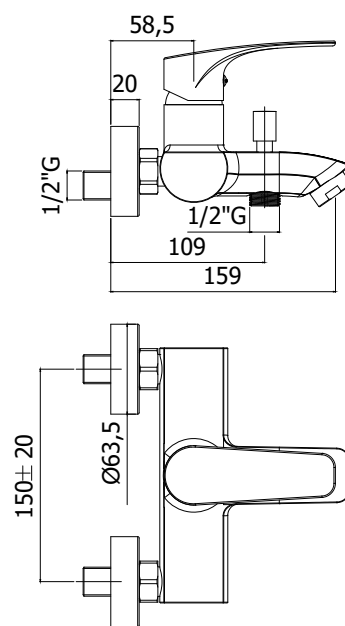

Lena

Mitigeur bain/douche

sku 180603

IMAGE PRODUIT

FICHE TECHNIQUE

DESCRIPTION

Mitigeur bain/douche complet avec inverseur:

- Aérateur M28x1
- Ensemble de raccord excentré 1/2 "x3/4 "G et rosace
- Finition chromée
- 9,86 L/min