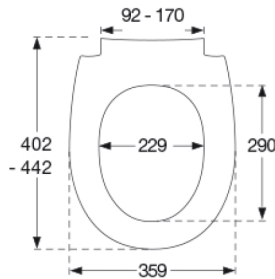

PRESSALIT®

Pressalit Sway Uni 970
Toiletzitting met soft close en lift-off incl. scharnieren in roestvrij
staal

Functie

Lift-off, Soft close

Artikelnummer

970001-D05999
EAN:5708590340609

Met zijn fraai gecomponeerde lijnen demonstreert SWAY Uni hoe rankheid en robuustheid kunnen samengaan. Verwen uzelf met een zitting die perfect aansluit op uw smaakvolle levensstijl.

Kleur

Zwart (RAL 9005)

Kenmerken

PRESSALIT closetzitting met deksel, model "Pressalit Sway Uni", Art. nr. 970 uit door en door gekleurd Duroplast, met soft close en D05 Uni scharnier met lift-off uit V2A roestvrijstaal.

- snelontkoppeling van zitting en deksel voor eenvoudige reiniging
- hartafstand scharniergegaten: 92-170 mm
- belastbaarheid zittingring max. 240 kg
- brede toepasbaarheid op universele closetpotten
- 10 jaar garantie

Design type

Sandwich

Designer

Pressalit

Design jaar

2016