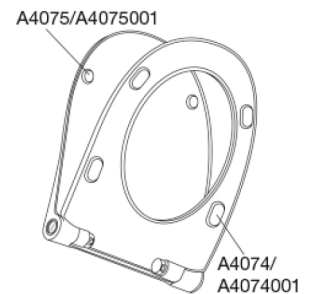

**Kenmerken**

PRESSALIT closetzitting met deksel, model "Pressalit Sway Uni", Art. nr. 970 uit door en door gekleurd Duroplast, met soft close en D05 Uni scharnier met lift-off uit V2A roestvrijstaal.

- snelontkoppeling van zitting en deksel voor eenvoudige reiniging
- hartafstand scharniergegaten: 92-170 mm
- belastbaarheid zittingring max. 240 kg
- brede toepasbaarheid op universele closetpotten
- 10 jaar garantie