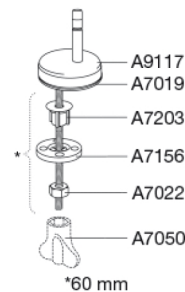

PRESSALIT®

Pressalit Sway Uni 970
Toiletzitting met soft close en lift-off incl. scharnieren in roestvrij
staal

Functie

Lift-off, Soft close

Artikelnummer

970001-D05999
EAN:5708590340609

Met zijn fraai gecomponeerde lijnen demonstreert SWAY Uni hoe rankheid en robuustheid kunnen samengaan. Verwen uzelf met een zitting die perfect aansluit op uw smaakvolle levensstijl.

Kleur

Zwart (RAL 9005)

Kenmerken

PRESSALIT closetzitting met deksel, model "Pressalit Sway Uni", Art. nr. 970 uit door en door gekleurd Duroplast, met soft close en D05 Uni scharnier met lift-off uit V2A roestvrijstaal.

- snelontkoppeling van zitting en deksel voor eenvoudige reiniging
- hartafstand scharniergegaten: 92-170 mm
- belastbaarheid zittingring max. 240 kg
- brede toepasbaarheid op universele closetpotten
- 10 jaar garantie

Design type

Sandwich

Designer

Pressalit

Design jaar

2016