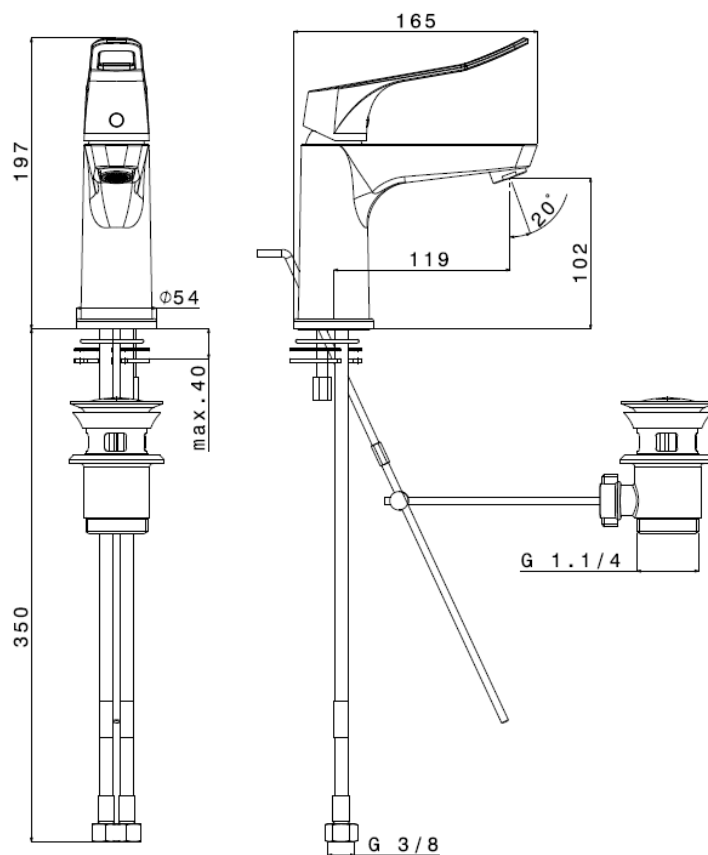

DENIA

SKU 156385

AFBEELDING:

MAATTEKENING:

01.2016

F156385N

Afmetingen en assortiment kunnen worden gewijzigd zonder voorafgaandelijk bericht

Type kraan	WASTAFELMENGKRAAN
Afwerking	Chroom
Materiaal	Messing
Debiet bij 3 bar	10 l/min
Automatische lediging	In metaal, Inclusief
Type uitloop	Vaste uitloop, sprong 119mm
Type straalbreker	M24x1, Neoperl, Waterbesparend
Type aansluiting	Flexibels 3/8", 40cm, voorgemonteerd
Type binnenwerk	Keramische schijven
Greep	Metaal, ergonomisch, rood-blauw markering
Boring kraangat	Ø 35 mm
Keuringen	NF - ACS
Netto gewicht	1.56 kg
Garantie	5 jaar
Extra's	Voor wisselstukken zie explosietekening