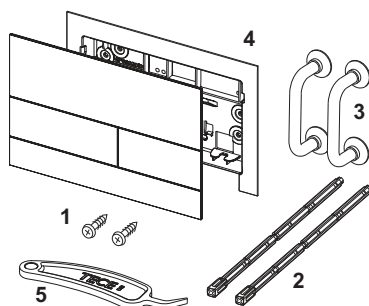

Beschrijving:

Bedieningsplaat voor TECE reservoir voor front- of planchetbediening. Extra vlakke metalen bedieningsplaat met twee geveerde kanteltoetsen. Inclusief bedieningsstangen, bevestigingsmateriaal en demontagegereedschap. Niet te combineren met inworp-schacht voor reinigingstabletten.

Afmetingen (b x h x d): 220 x 150 x 3 mm

WC-inbouwraam is in het product geïntegreerd!

Verkoopgegevens:

TECESquare wc-bedieningsplaat, metaal 2, mat zwart RAL 9005

Maatvoeringstekeningen:

Reserveonderdelen:

1	9820263	Bevestigingsschroeven
2	9820022	Bedieningsstangen
3	9820180	Zuignappen
4	9820347	Bevestigingsframe
5	9820390	Demontage- en programmeersleutel